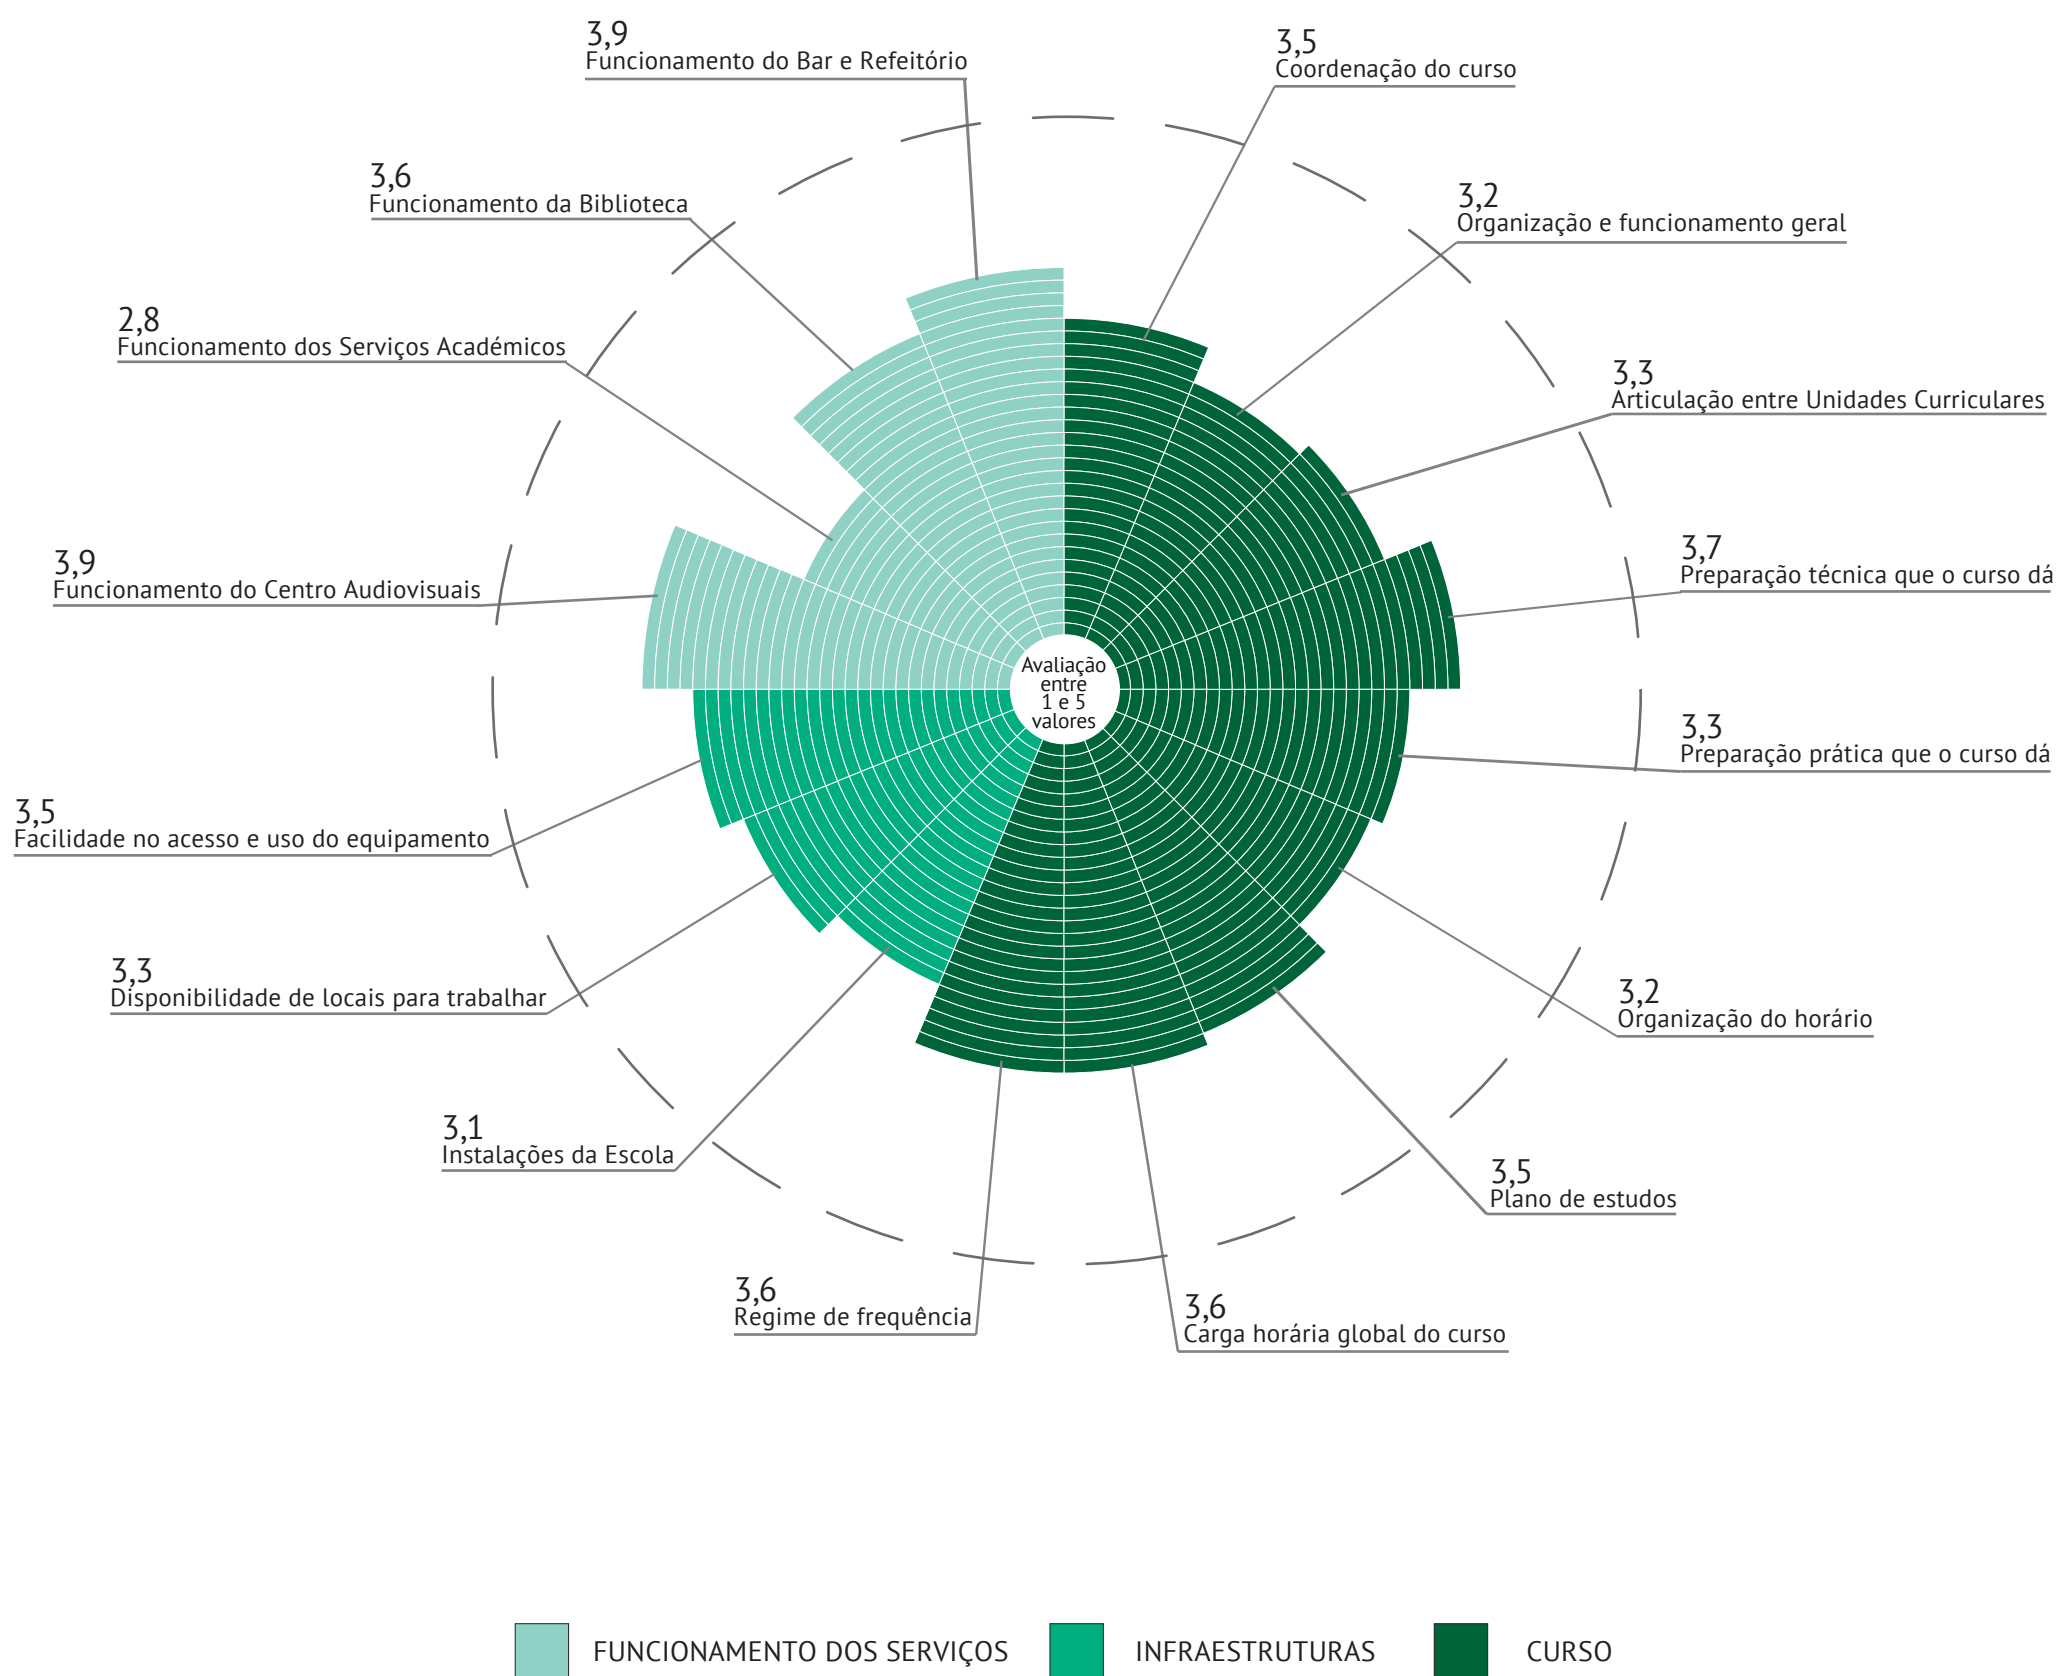

AVALIAÇÃO DA LICENCIATURA ARTES VISUAIS E TECNOLOGIAS PELOS ALUNOS 2023/2024

AVALIAÇÃO DOS ALUNOS RELATIVAMENTE ÀS UNIDADES CURRICULARES

AVALIAÇÃO DOS ALUNOS RELATIVAMENTE AOS PROFESSORES

■ 1 a 1,9 valores
 ■ 2 a 2,9 valores
 ■ 3 a 3,9 valores
 ■ 4 a 5 valores