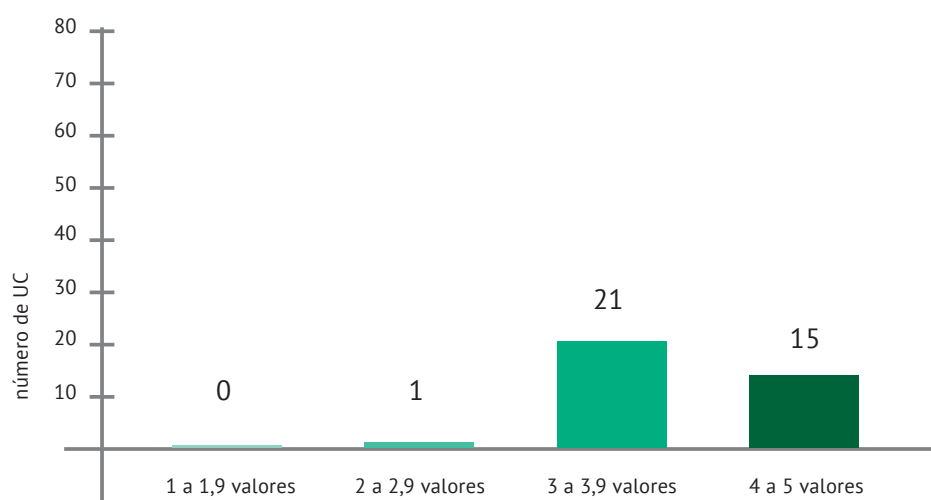

AVALIAÇÃO DA LICENCIATURA ARTES VISUAIS E TECNOLOGIAS PELOS ALUNOS 2023/2024

AVALIAÇÃO DOS ALUNOS RELATIVAMENTE ÀS UNIDADES CURRICULARES

AVALIAÇÃO DOS ALUNOS RELATIVAMENTE AOS PROFESSORES

■ 1 a 1,9 valores
 ■ 2 a 2,9 valores
 ■ 3 a 3,9 valores
 ■ 4 a 5 valores