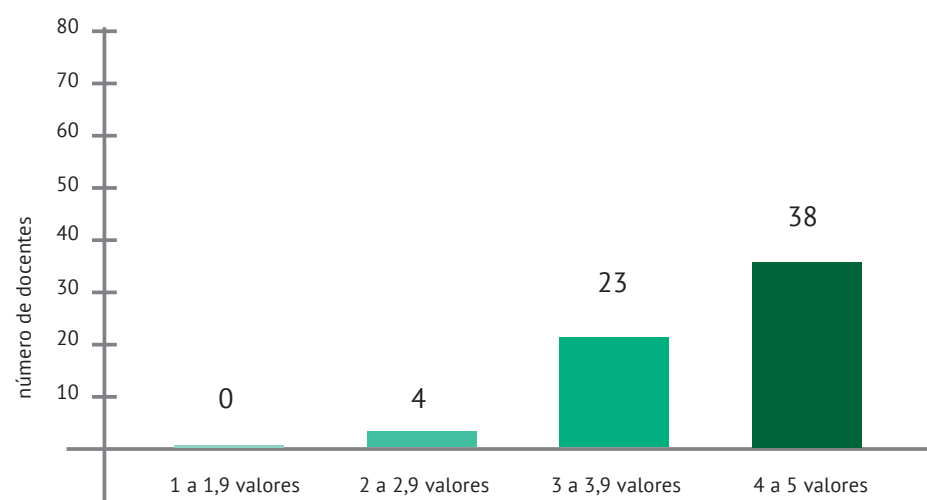

AVALIAÇÃO DA LICENCIATURA ARTES VISUAIS E TECNOLOGIAS PELOS ALUNOS 2023/2024

AVALIAÇÃO DOS ALUNOS RELATIVAMENTE ÀS UNIDADES CURRICULARES

AVALIAÇÃO DOS ALUNOS RELATIVAMENTE AOS PROFESSORES

■ 1 a 1,9 valores
 ■ 2 a 2,9 valores
 ■ 3 a 3,9 valores
 ■ 4 a 5 valores