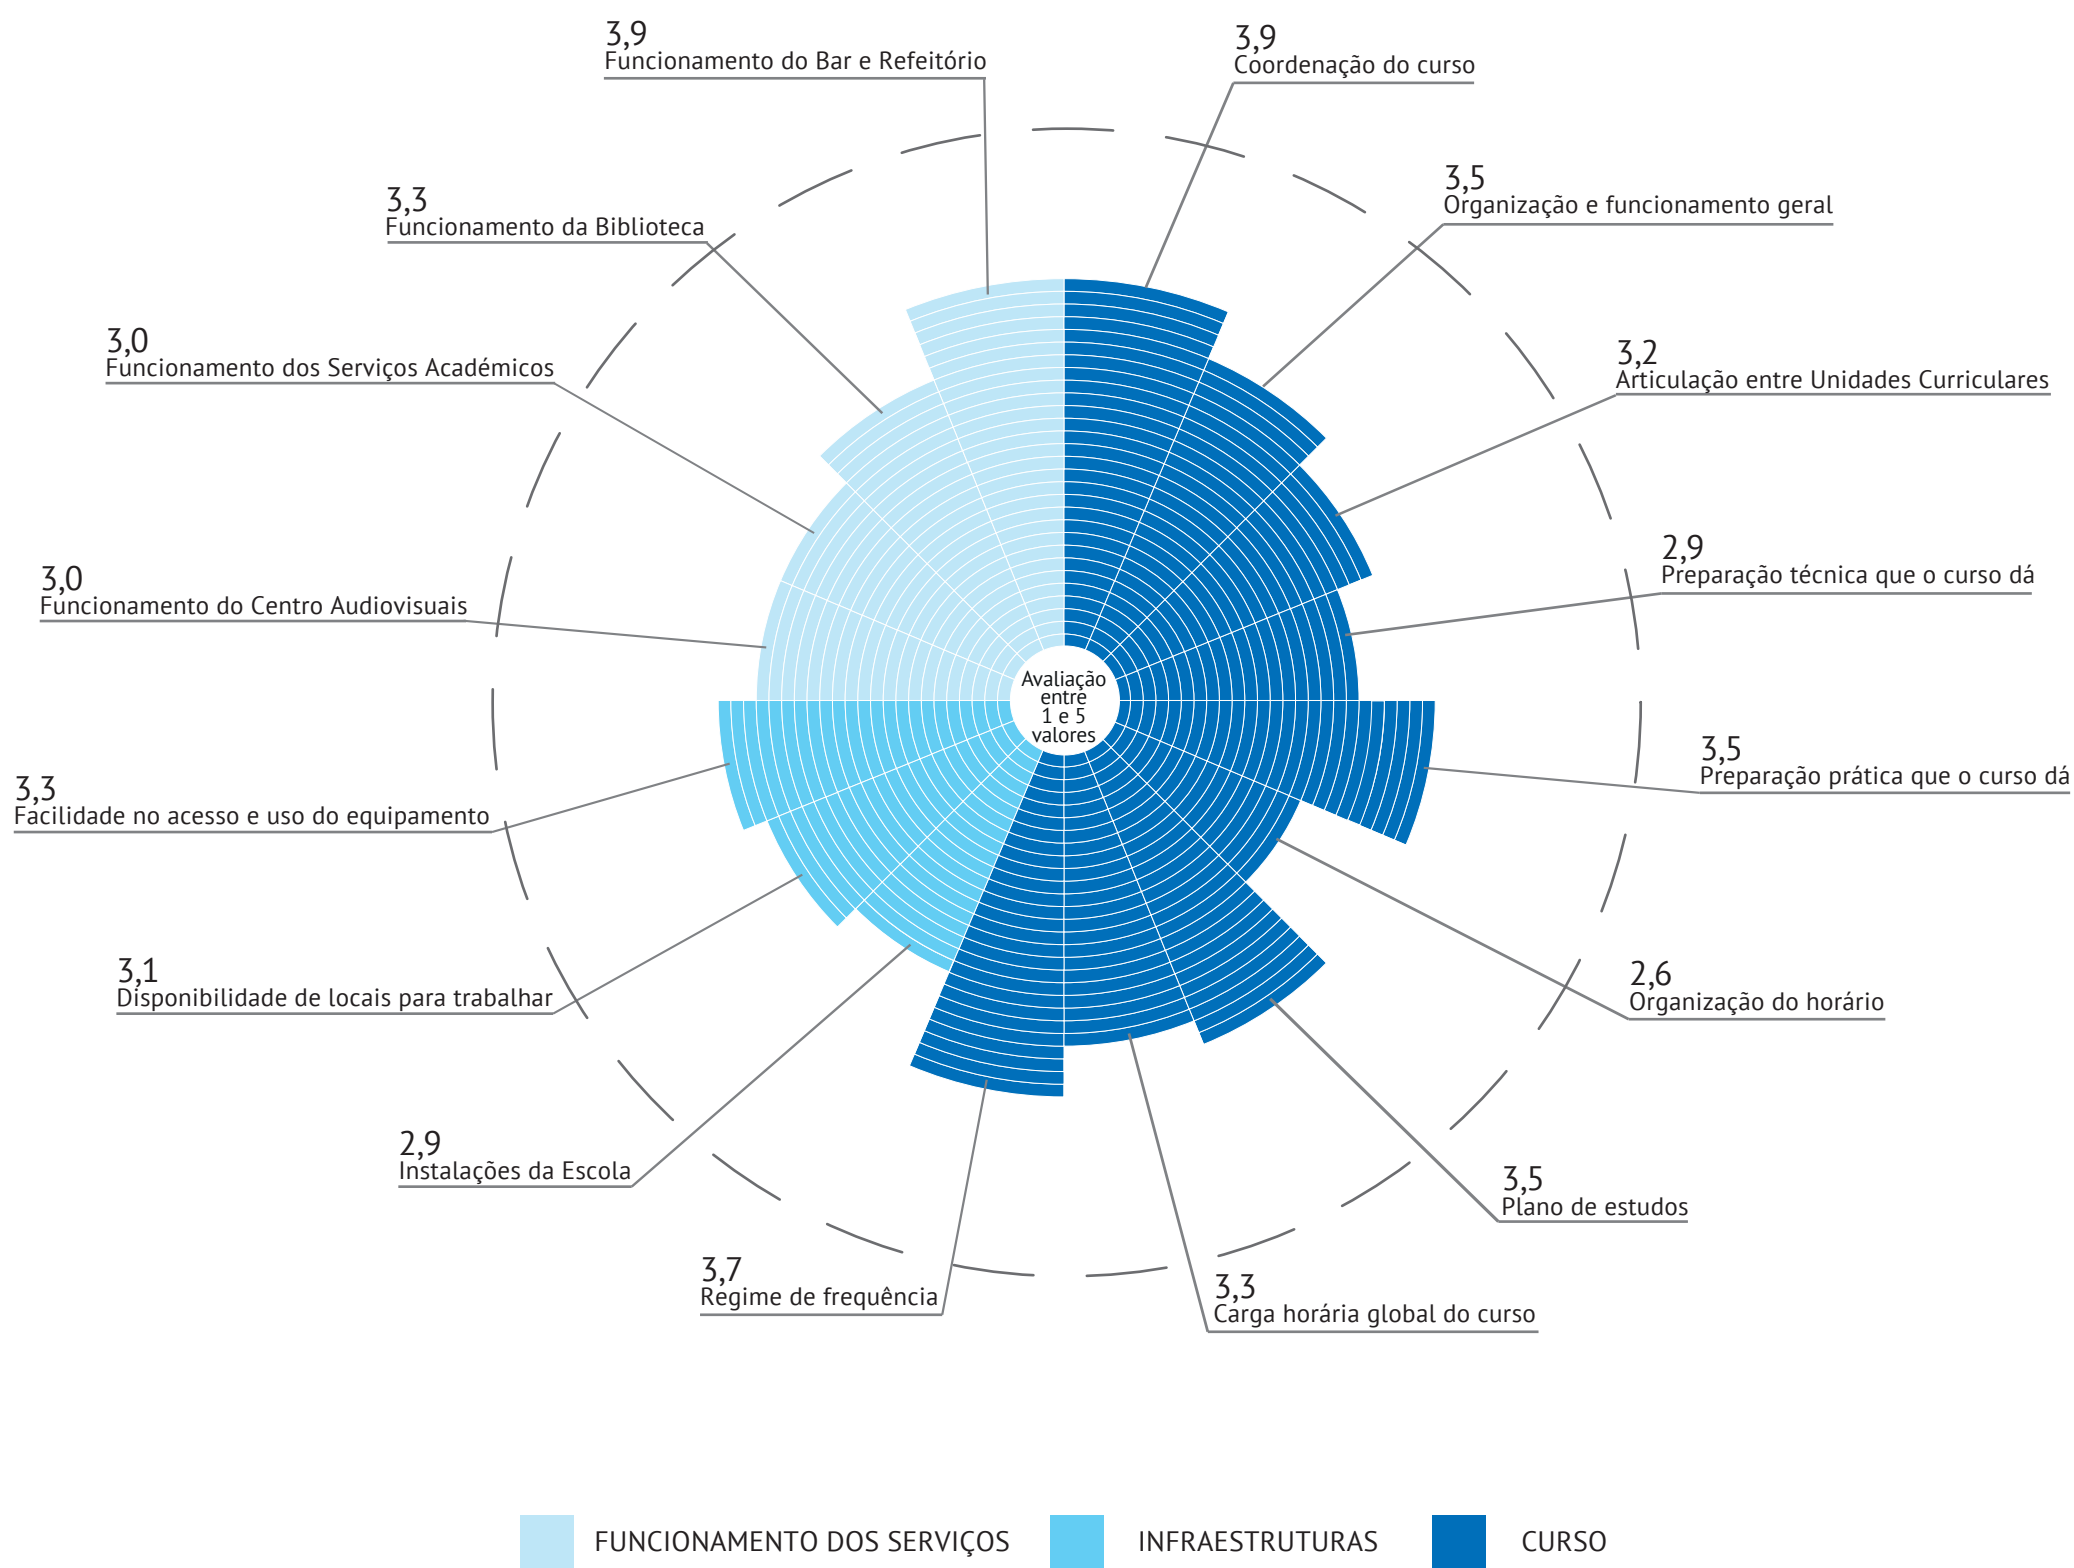

AVALIAÇÃO DA LICENCIATURA EDUCAÇÃO BÁSICA PELOS ALUNOS 2023/2024

AVALIAÇÃO DOS ALUNOS RELATIVAMENTE ÀS UNIDADES CURRICULARES

■ 1 a 1,9 valores
 ■ 2 a 2,9 valores
 ■ 3 a 3,9 valores
 ■ 4 a 5 valores

AVALIAÇÃO DOS ALUNOS RELATIVAMENTE AOS PROFESSORES