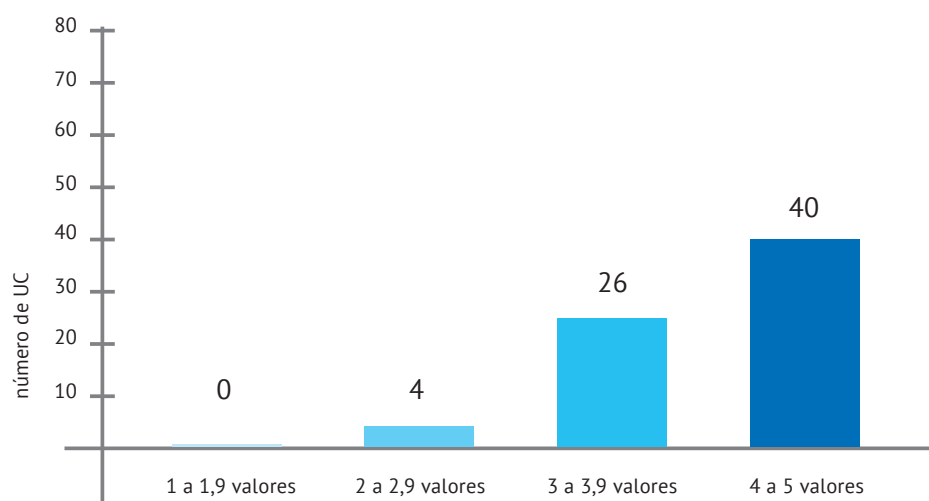

AVALIAÇÃO DA LICENCIATURA EDUCAÇÃO BÁSICA PELOS ALUNOS 2023/2024

AVALIAÇÃO DOS ALUNOS RELATIVAMENTE ÀS UNIDADES CURRICULARES

■ 1 a 1,9 valores
 ■ 2 a 2,9 valores
 ■ 3 a 3,9 valores
 ■ 4 a 5 valores

AVALIAÇÃO DOS ALUNOS RELATIVAMENTE AOS PROFESSORES