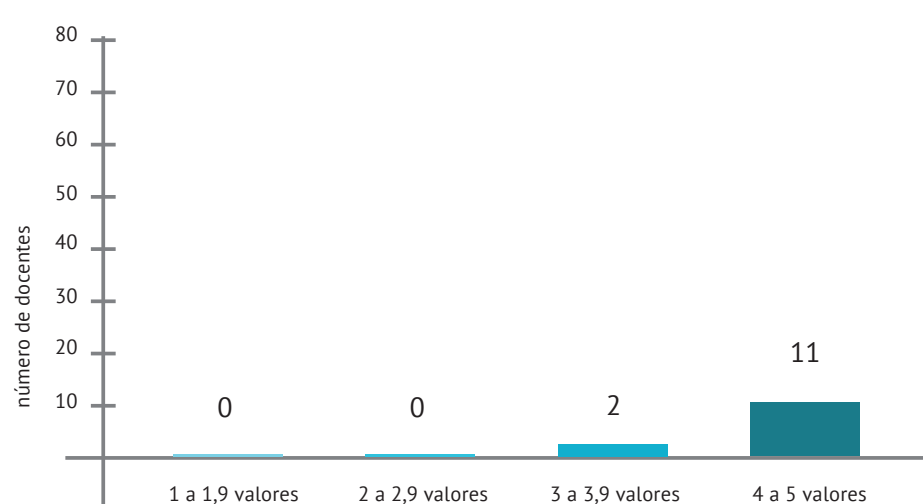

AVALIAÇÃO DA PÓS-GRADUAÇÃO EDUCAÇÃO DIGITAL PELOS ALUNOS

2023/2024

AVALIAÇÃO DOS ALUNOS RELATIVAMENTE ÀS UNIDADES CURRICULARES

AVALIAÇÃO DOS ALUNOS RELATIVAMENTE AOS PROFESSORES

■ 1 a 1,9 valores
 ■ 2 a 2,9 valores
 ■ 3 a 3,9 valores
 ■ 4 a 5 valores