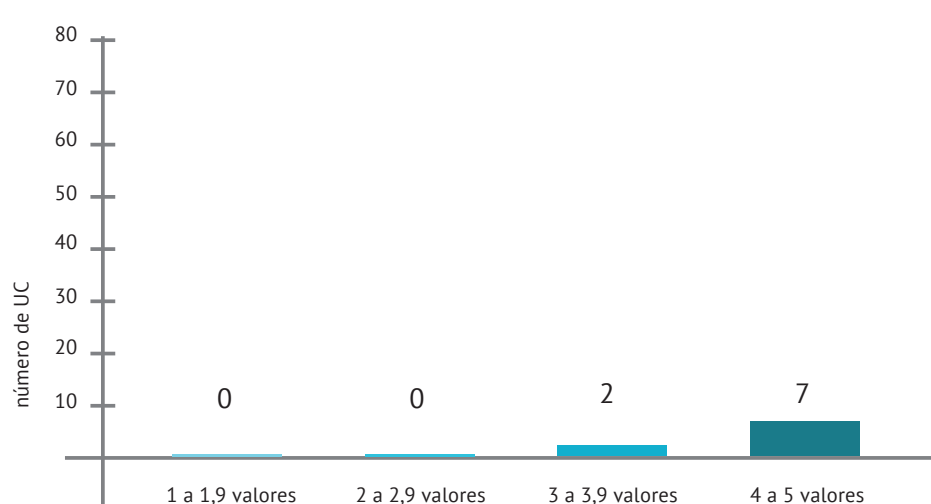

AVALIAÇÃO DA PÓS-GRADUAÇÃO EDUCAÇÃO DIGITAL PELOS ALUNOS

2023/2024

AVALIAÇÃO DOS ALUNOS RELATIVAMENTE ÀS UNIDADES CURRICULARES

AVALIAÇÃO DOS ALUNOS RELATIVAMENTE AOS PROFESSORES

■ 1 a 1,9 valores
 ■ 2 a 2,9 valores
 ■ 3 a 3,9 valores
 ■ 4 a 5 valores