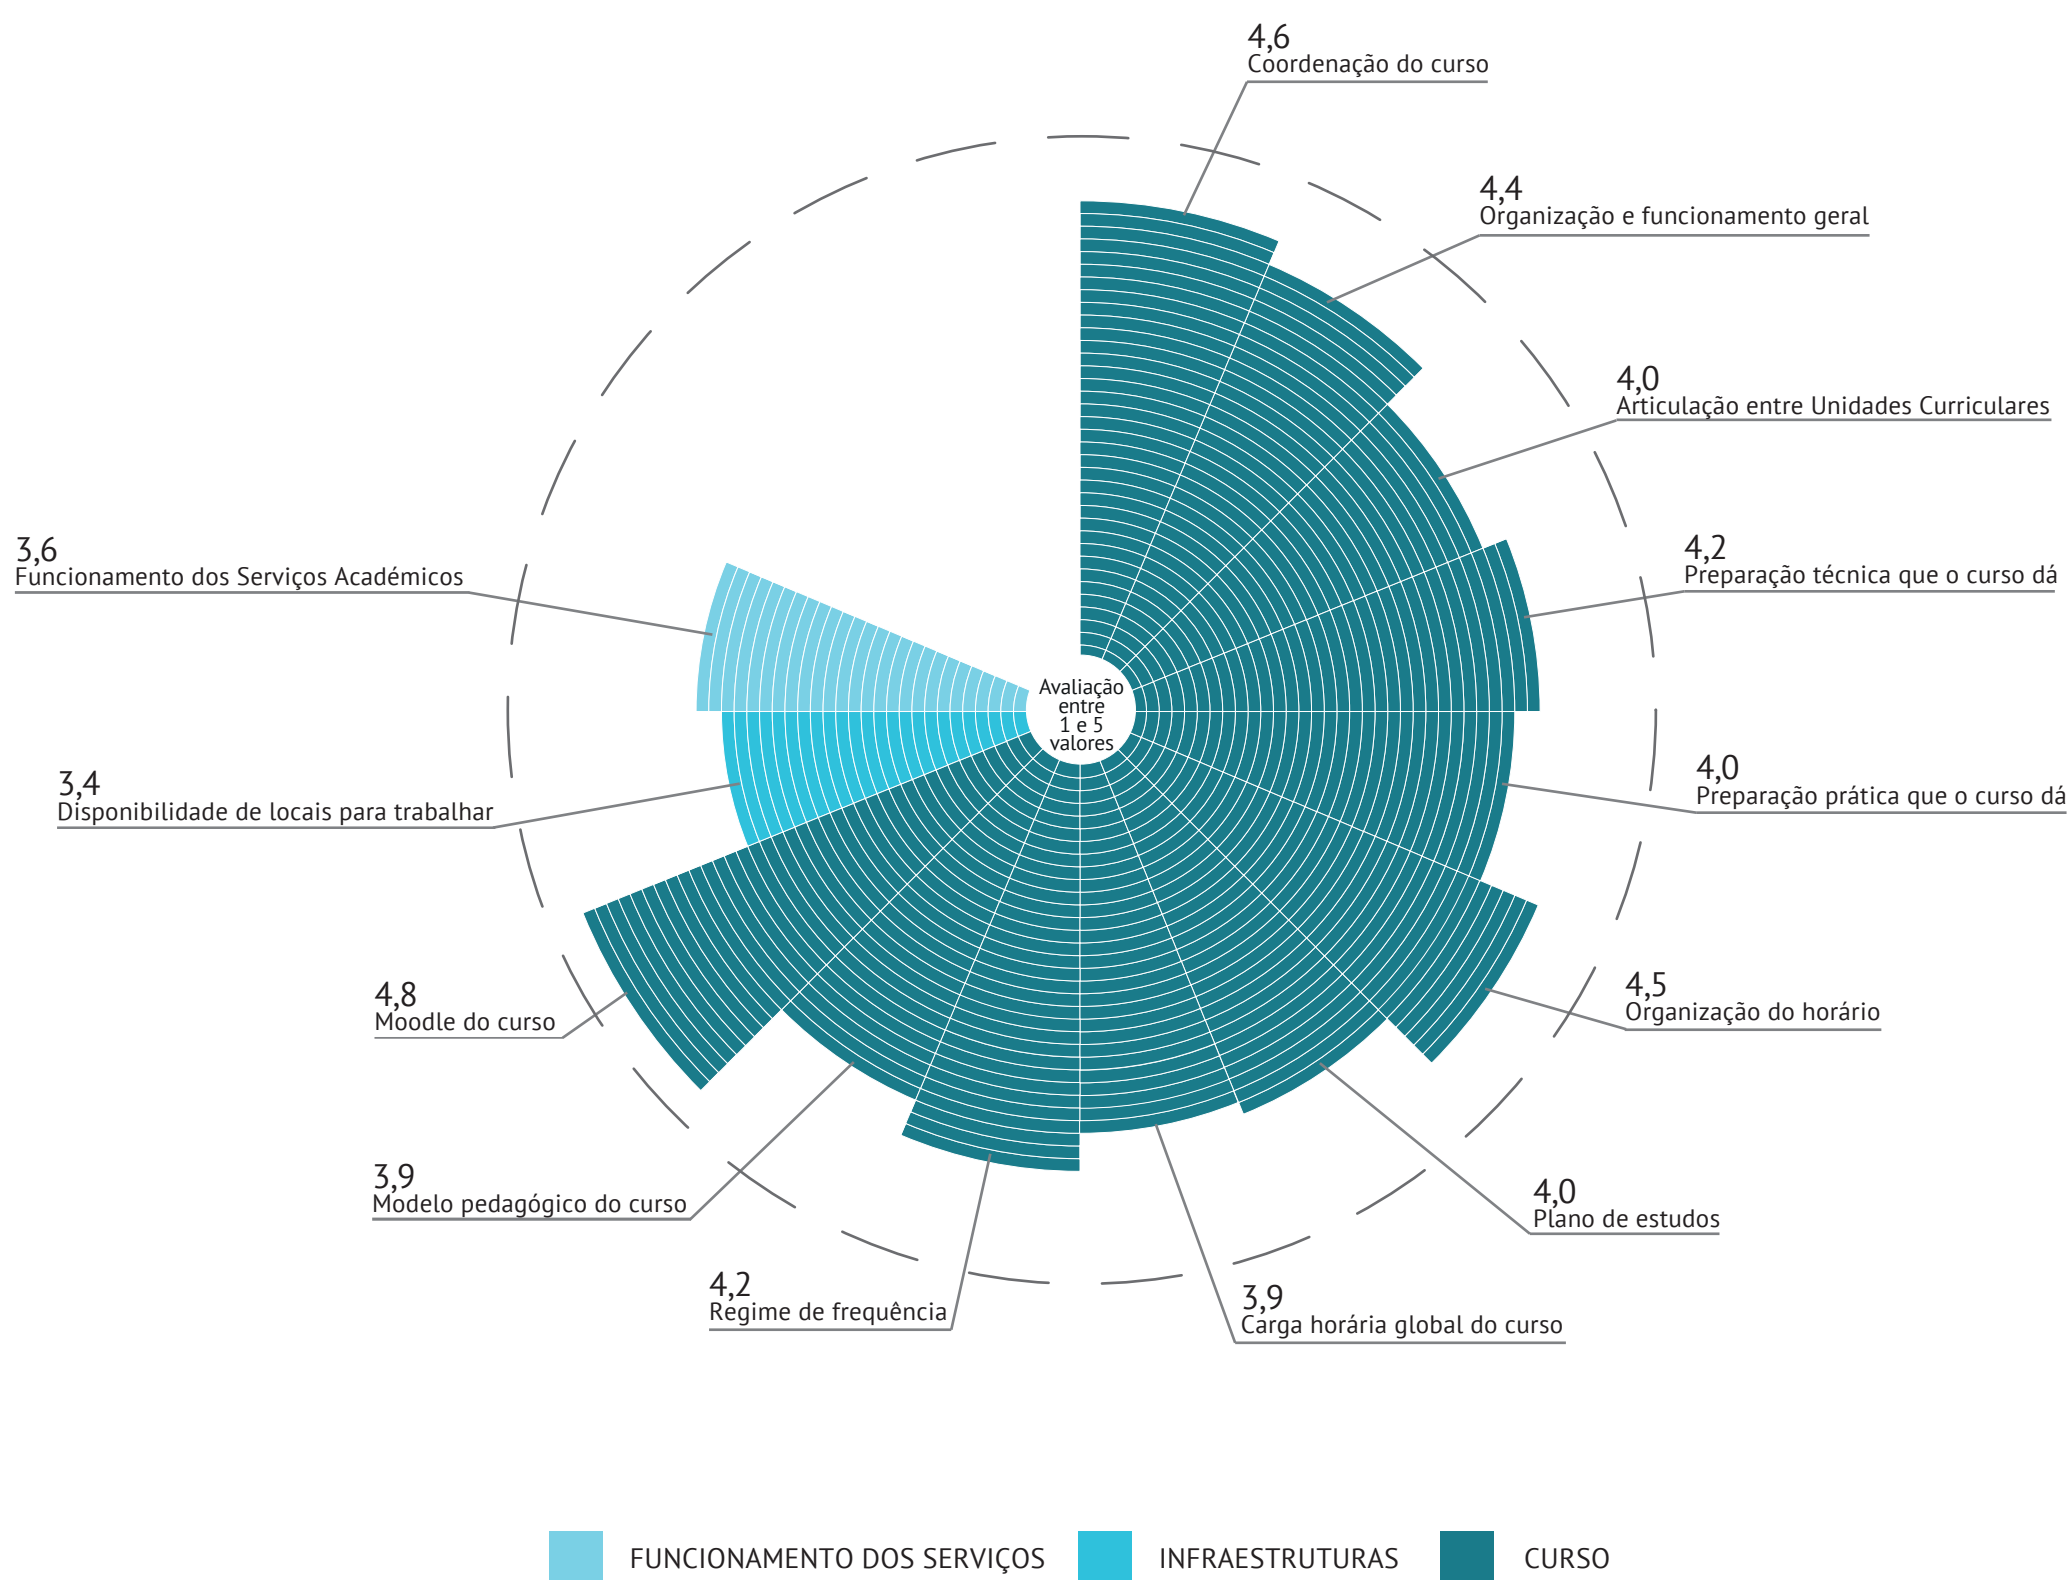

AVALIAÇÃO DA PÓS-GRADUAÇÃO EDUCAÇÃO DIGITAL PELOS ALUNOS

2023/2024

AVALIAÇÃO DOS ALUNOS RELATIVAMENTE ÀS UNIDADES CURRICULARES

AVALIAÇÃO DOS ALUNOS RELATIVAMENTE AOS PROFESSORES

■ 1 a 1,9 valores
 ■ 2 a 2,9 valores
 ■ 3 a 3,9 valores
 ■ 4 a 5 valores