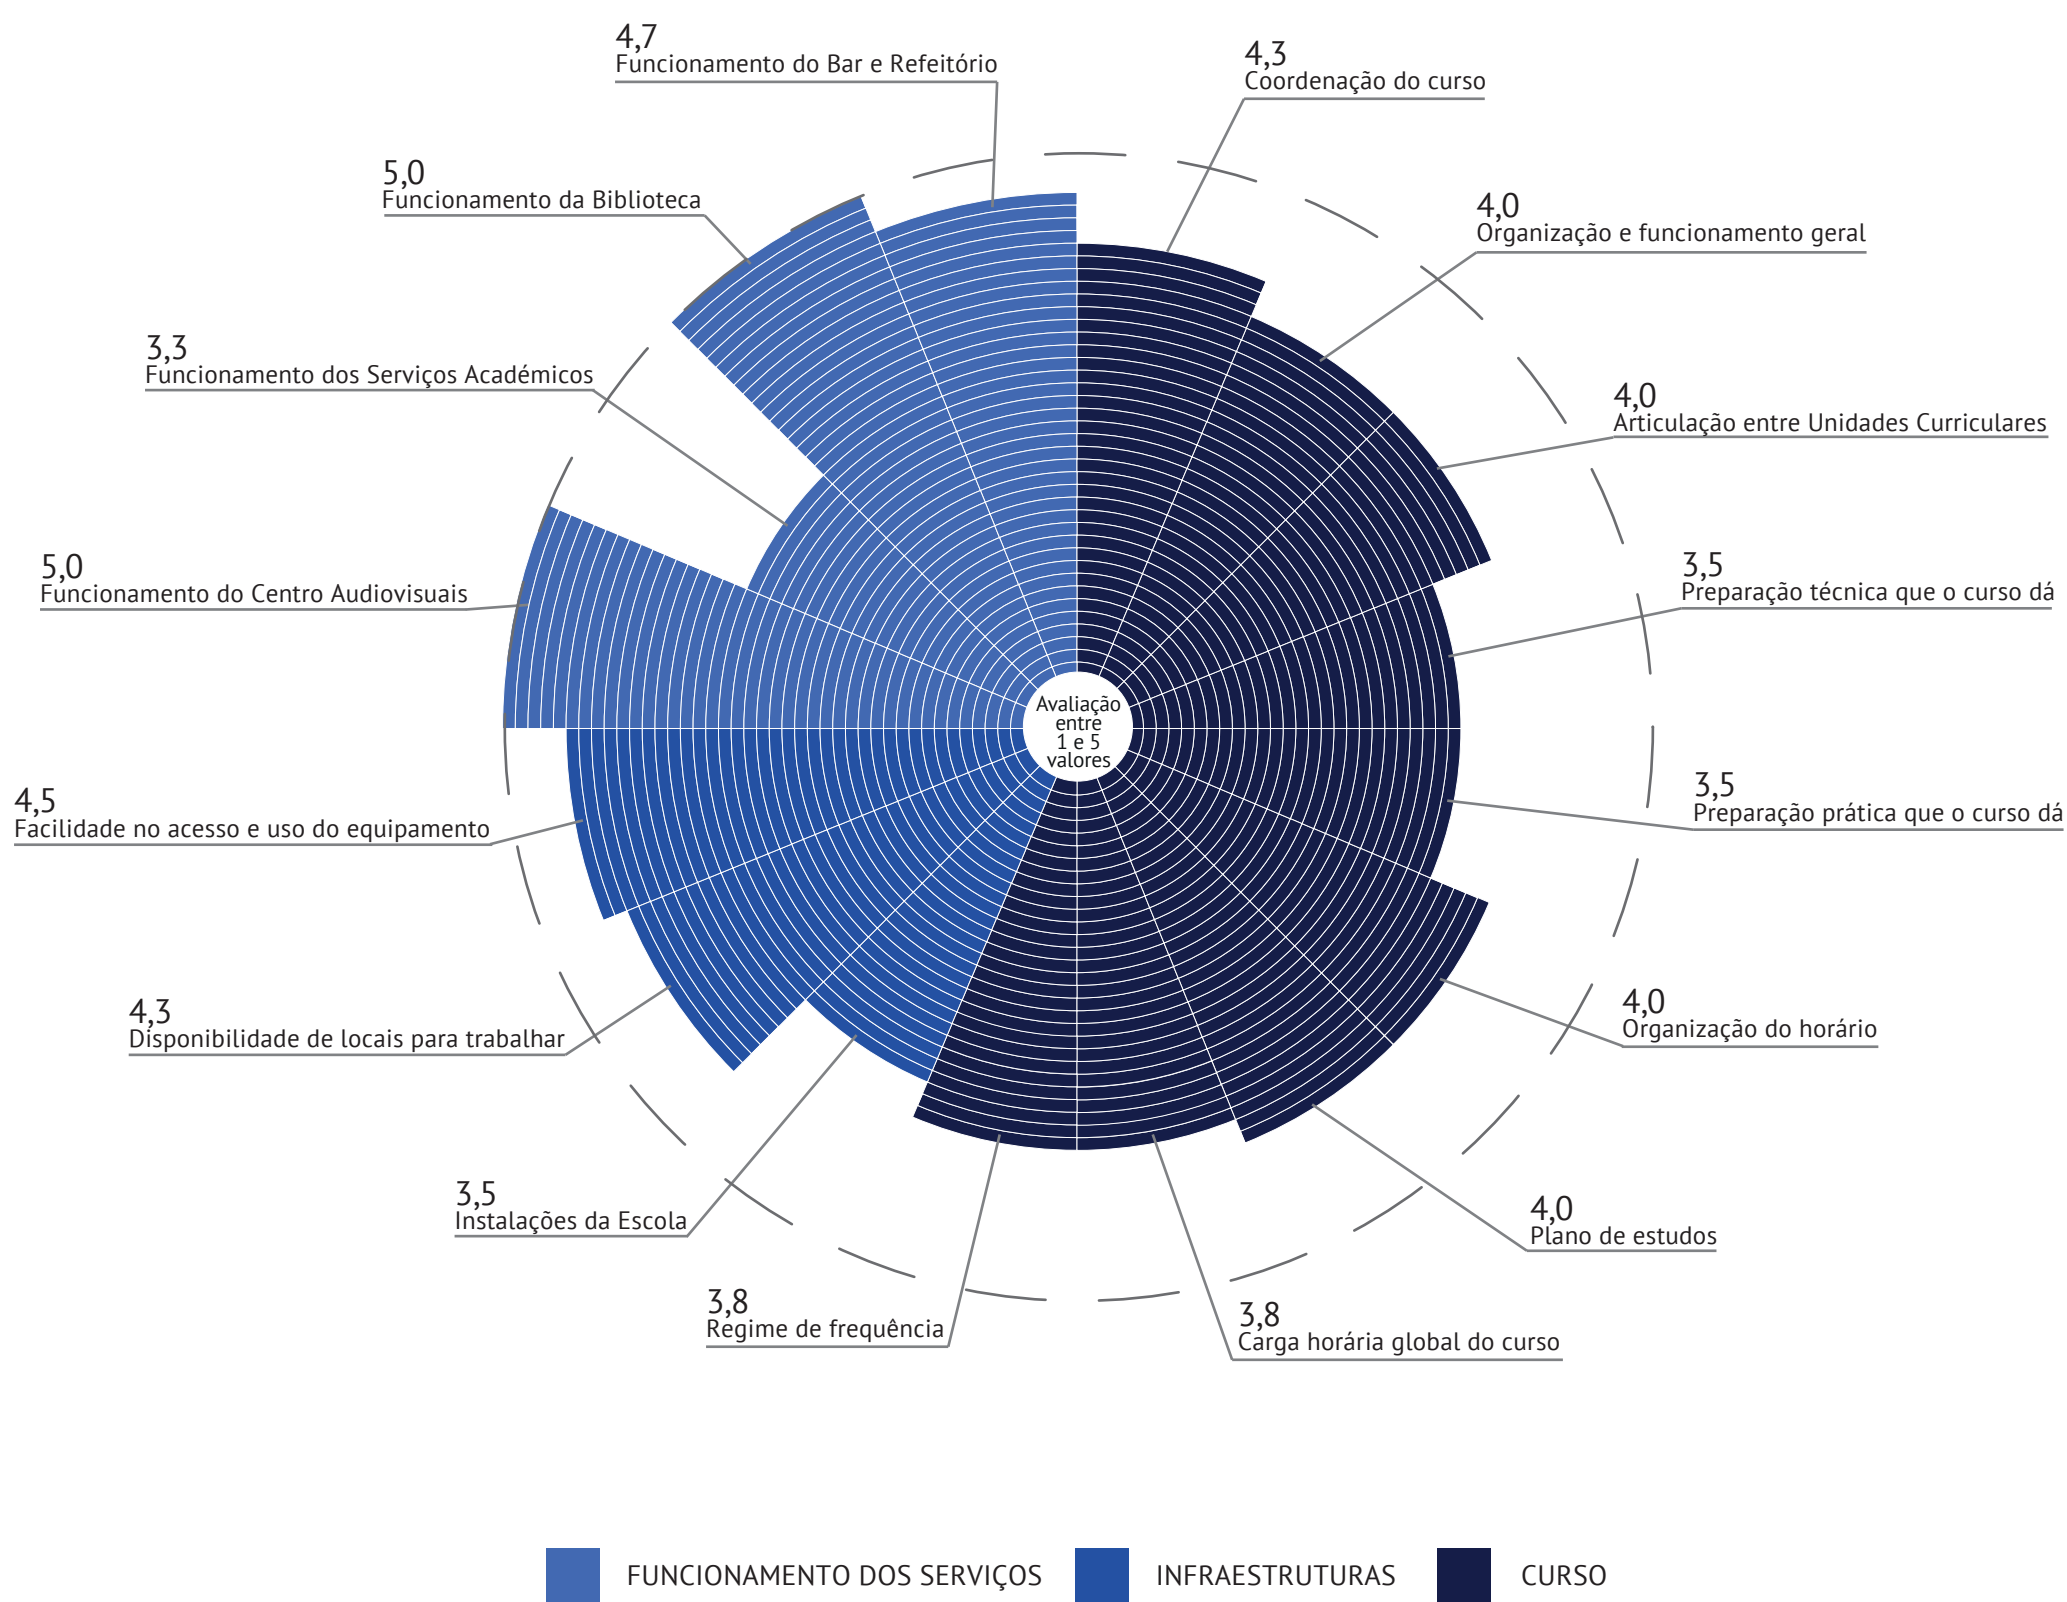

AVALIAÇÃO DO MESTRADO EDUCAÇÃO ESPECIAL PELOS ALUNOS

2023/2024

AVALIAÇÃO DOS ALUNOS RELATIVAMENTE ÀS UNIDADES CURRICULARES

AVALIAÇÃO DOS ALUNOS RELATIVAMENTE AOS PROFESSORES

■ 1 a 1,9 valores
 ■ 2 a 2,9 valores
 ■ 3 a 3,9 valores
 ■ 4 a 5 valores