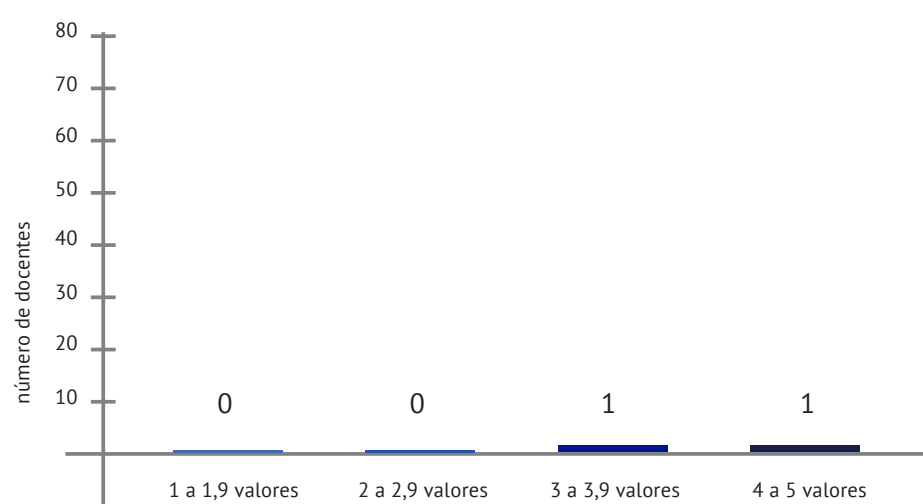

AVALIAÇÃO DO MESTRADO EDUCAÇÃO ESPECIAL PELOS ALUNOS

2023/2024

AVALIAÇÃO DOS ALUNOS RELATIVAMENTE ÀS UNIDADES CURRICULARES

AVALIAÇÃO DOS ALUNOS RELATIVAMENTE AOS PROFESSORES

■ 1 a 1,9 valores
 ■ 2 a 2,9 valores
 ■ 3 a 3,9 valores
 ■ 4 a 5 valores