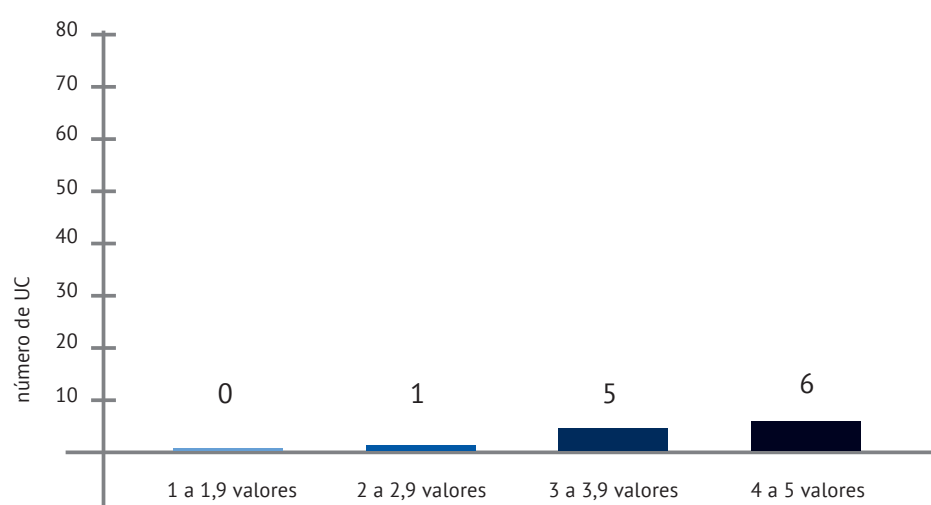

AVALIAÇÃO DO MESTRADO EDUCAÇÃO PRÉ-ESCOLAR PELOS ALUNOS

2023/2024

AVALIAÇÃO DOS ALUNOS RELATIVAMENTE ÀS UNIDADES CURRICULARES

AVALIAÇÃO DOS ALUNOS RELATIVAMENTE AOS PROFESSORES

■ 1 a 1,9 valores
 ■ 2 a 2,9 valores
 ■ 3 a 3,9 valores
 ■ 4 a 5 valores