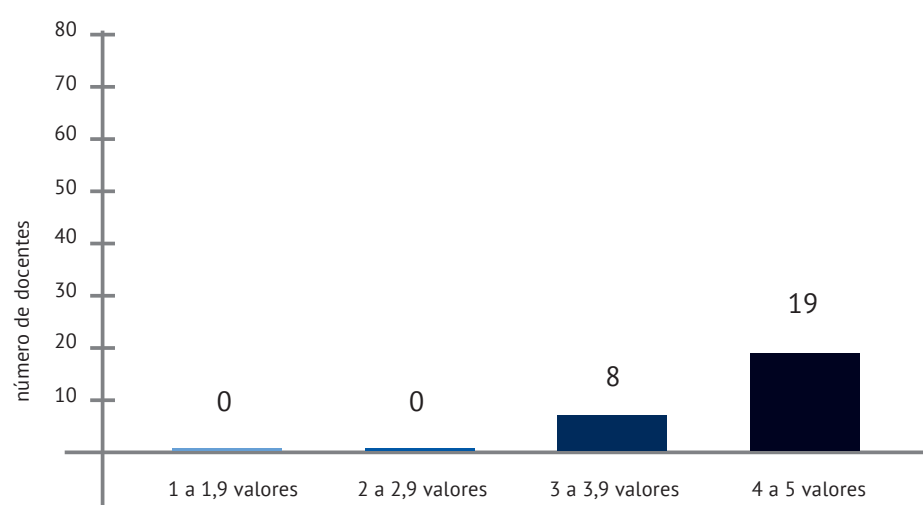

AVALIAÇÃO DO MESTRADO EDUCAÇÃO PRÉ-ESCOLAR PELOS ALUNOS

2023/2024

AVALIAÇÃO DOS ALUNOS RELATIVAMENTE ÀS UNIDADES CURRICULARES

AVALIAÇÃO DOS ALUNOS RELATIVAMENTE AOS PROFESSORES

■ 1 a 1,9 valores
 ■ 2 a 2,9 valores
 ■ 3 a 3,9 valores
 ■ 4 a 5 valores