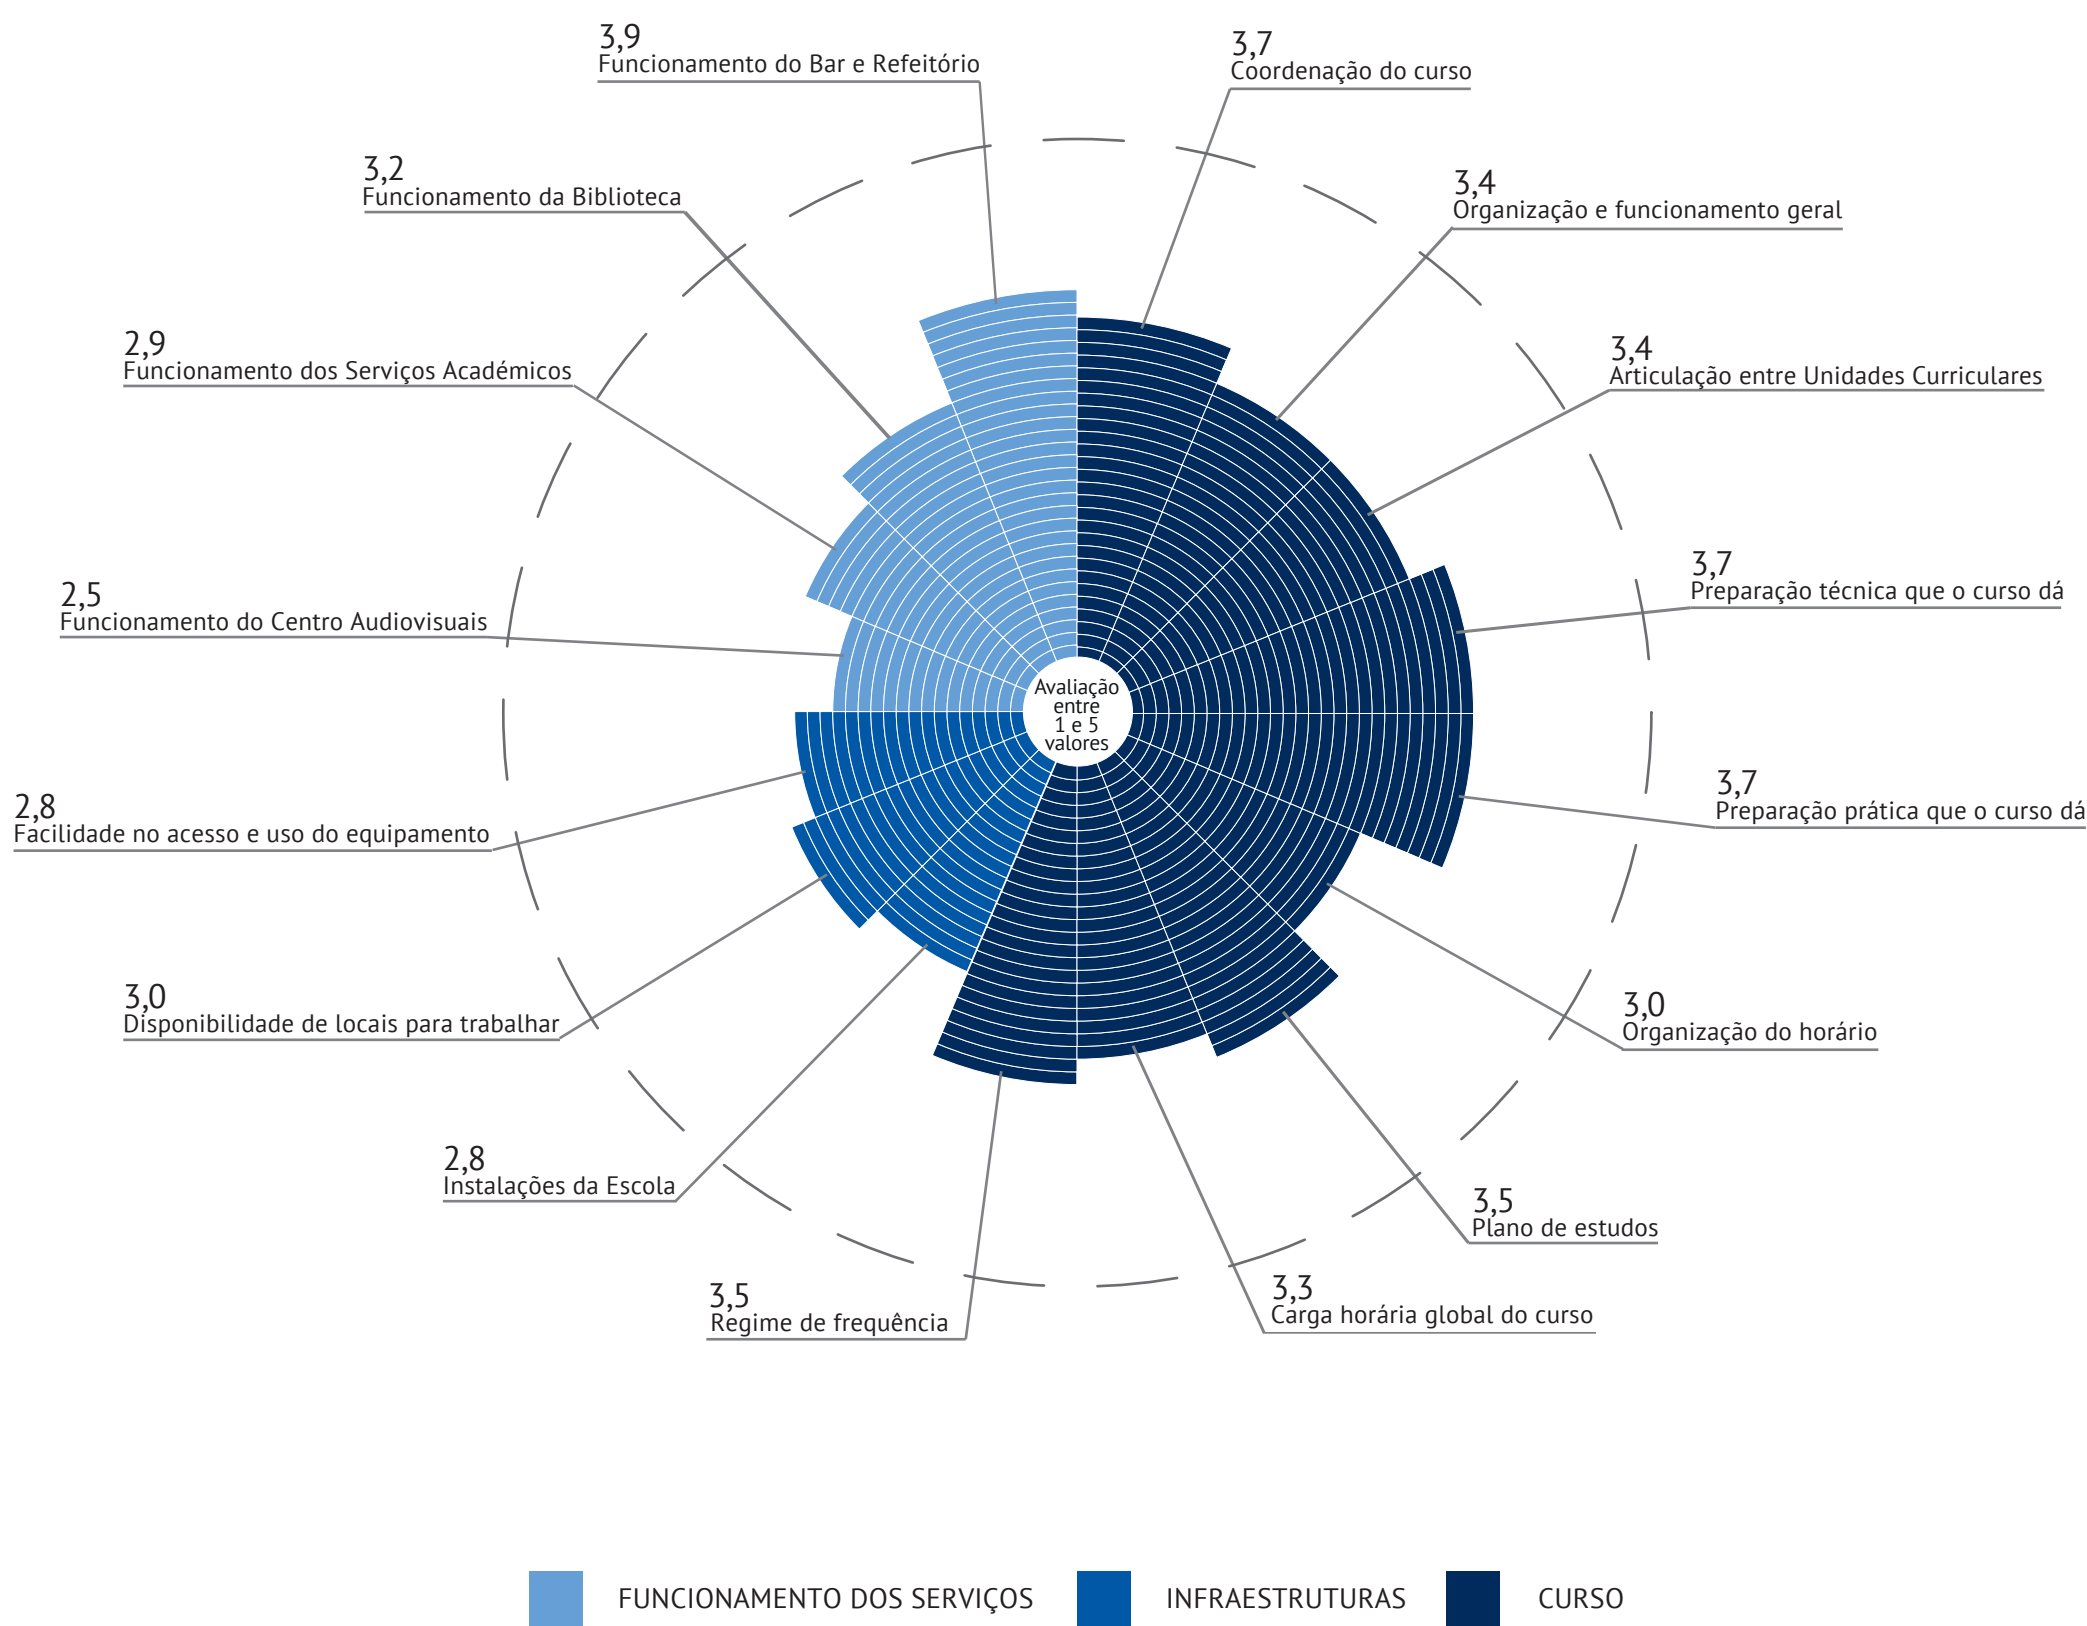

AVALIAÇÃO DO MESTRADO EDUCAÇÃO PRÉ-ESCOLAR PELOS ALUNOS

2023/2024

AVALIAÇÃO DOS ALUNOS RELATIVAMENTE ÀS UNIDADES CURRICULARES

AVALIAÇÃO DOS ALUNOS RELATIVAMENTE AOS PROFESSORES

■ 1 a 1,9 valores
 ■ 2 a 2,9 valores
 ■ 3 a 3,9 valores
 ■ 4 a 5 valores