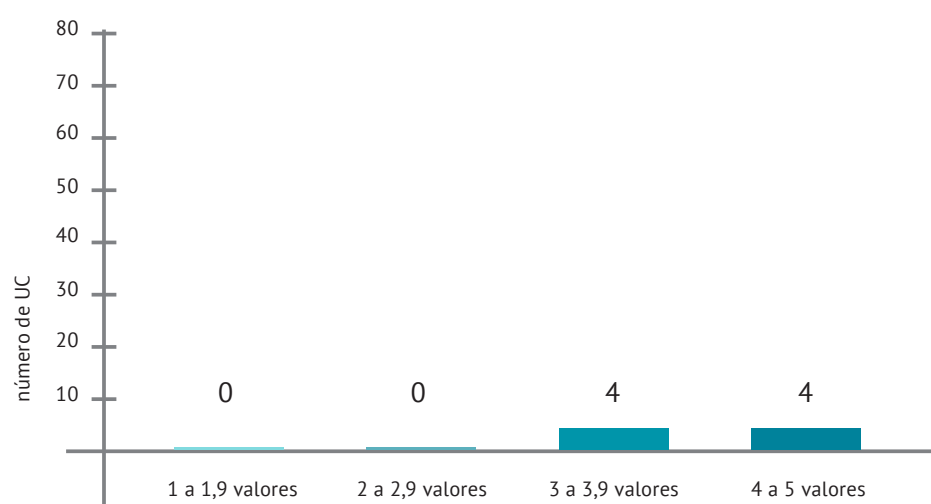

AVALIAÇÃO DO MESTRADO EDUCAÇÃO SOCIAL E INTERVENÇÃO COMUNITÁRIA PELOS ALUNOS 2023/2024

AVALIAÇÃO DOS ALUNOS RELATIVAMENTE ÀS UNIDADES CURRICULARES

AVALIAÇÃO DOS ALUNOS RELATIVAMENTE AOS PROFESSORES

■ 1 a 1,9 valores
 ■ 2 a 2,9 valores
 ■ 3 a 3,9 valores
 ■ 4 a 5 valores