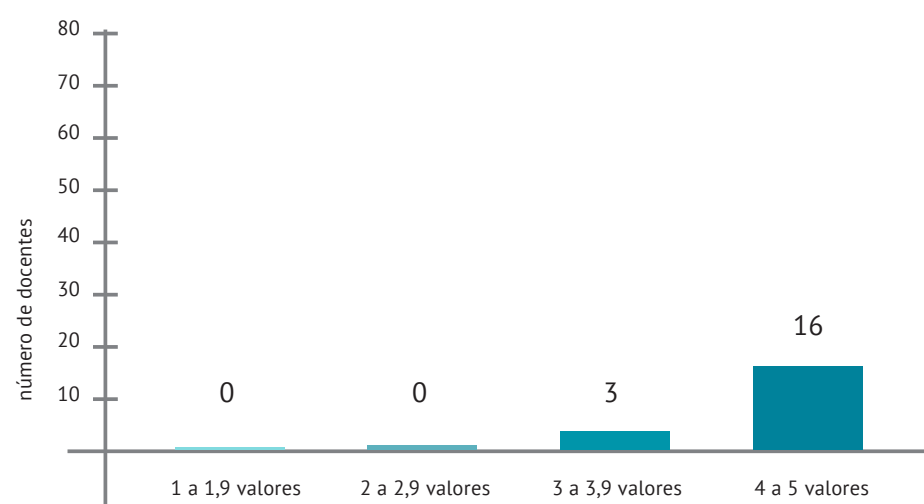

AVALIAÇÃO DO MESTRADO EDUCAÇÃO SOCIAL E INTERVENÇÃO COMUNITÁRIA PELOS ALUNOS 2023/2024

AVALIAÇÃO DOS ALUNOS RELATIVAMENTE ÀS UNIDADES CURRICULARES

AVALIAÇÃO DOS ALUNOS RELATIVAMENTE AOS PROFESSORES

■ 1 a 1,9 valores
 ■ 2 a 2,9 valores
 ■ 3 a 3,9 valores
 ■ 4 a 5 valores