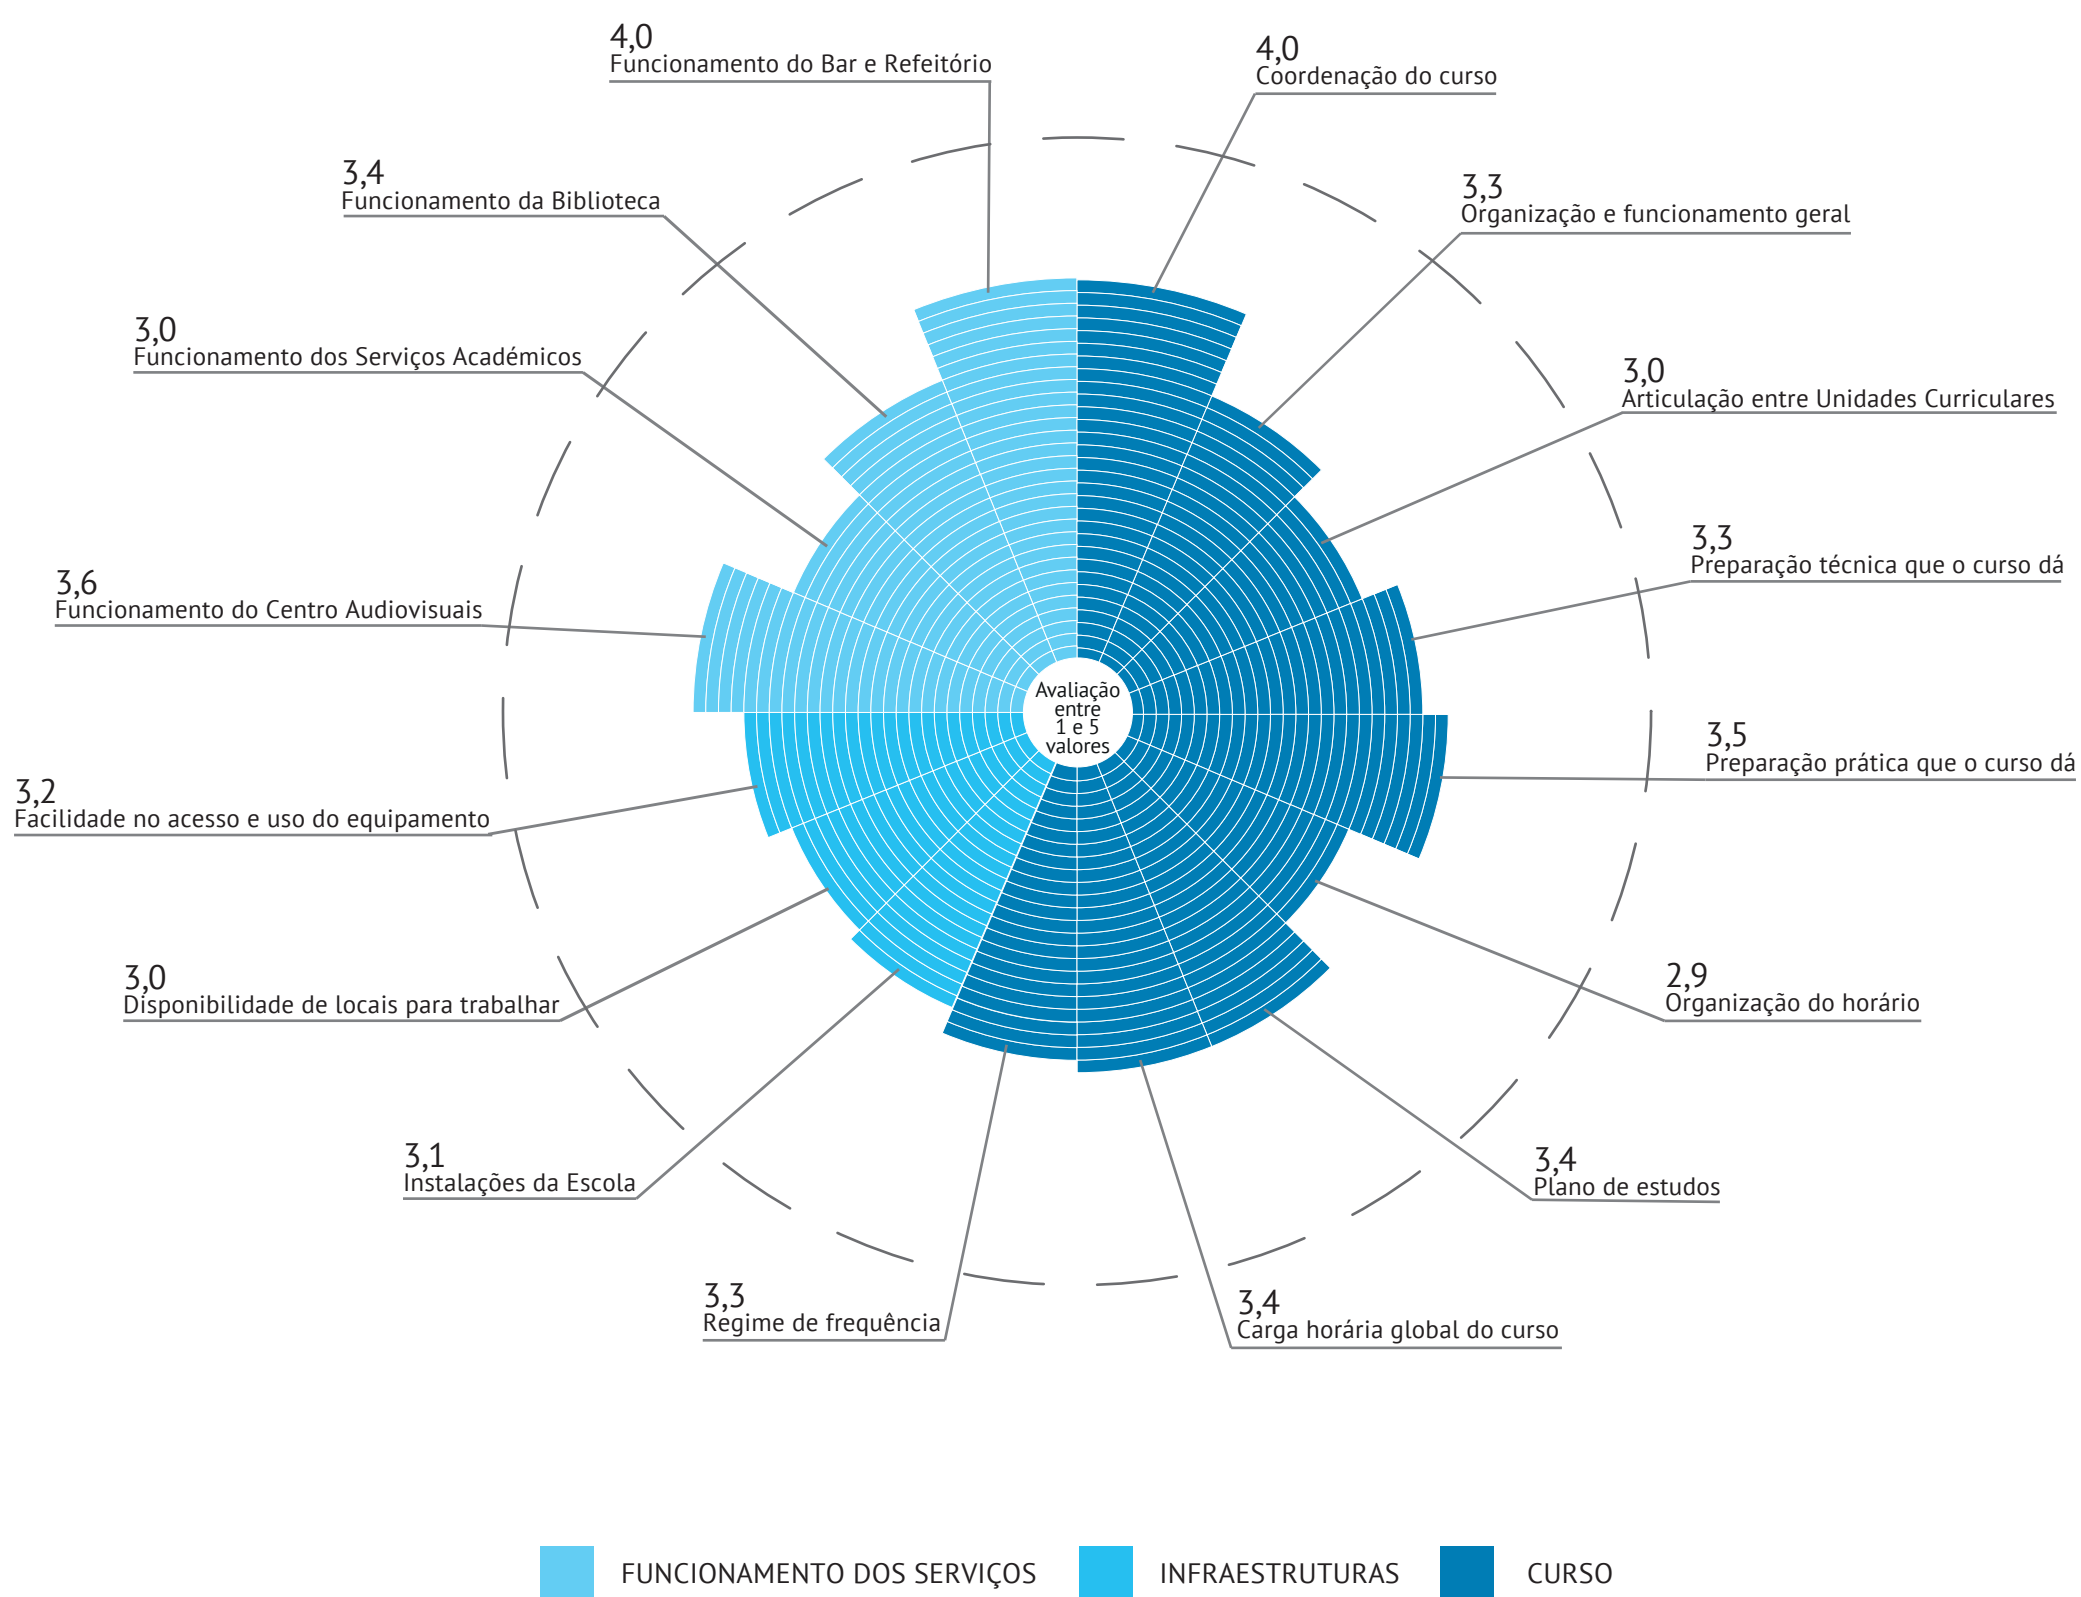

AVALIAÇÃO DO MESTRADO ENSINO DO 1º CICLO DO EB E DE MATEMÁTICA E CIÊNCIAS NATURAIS NO 2º CICLO DO EB PELOS ALUNOS 2023/2024

AVALIAÇÃO DOS ALUNOS RELATIVAMENTE ÀS UNIDADES CURRICULARES

AVALIAÇÃO DOS ALUNOS RELATIVAMENTE AOS PROFESSORES

■ 1 a 1,9 valores
 ■ 2 a 2,9 valores
 ■ 3 a 3,9 valores
 ■ 4 a 5 valores