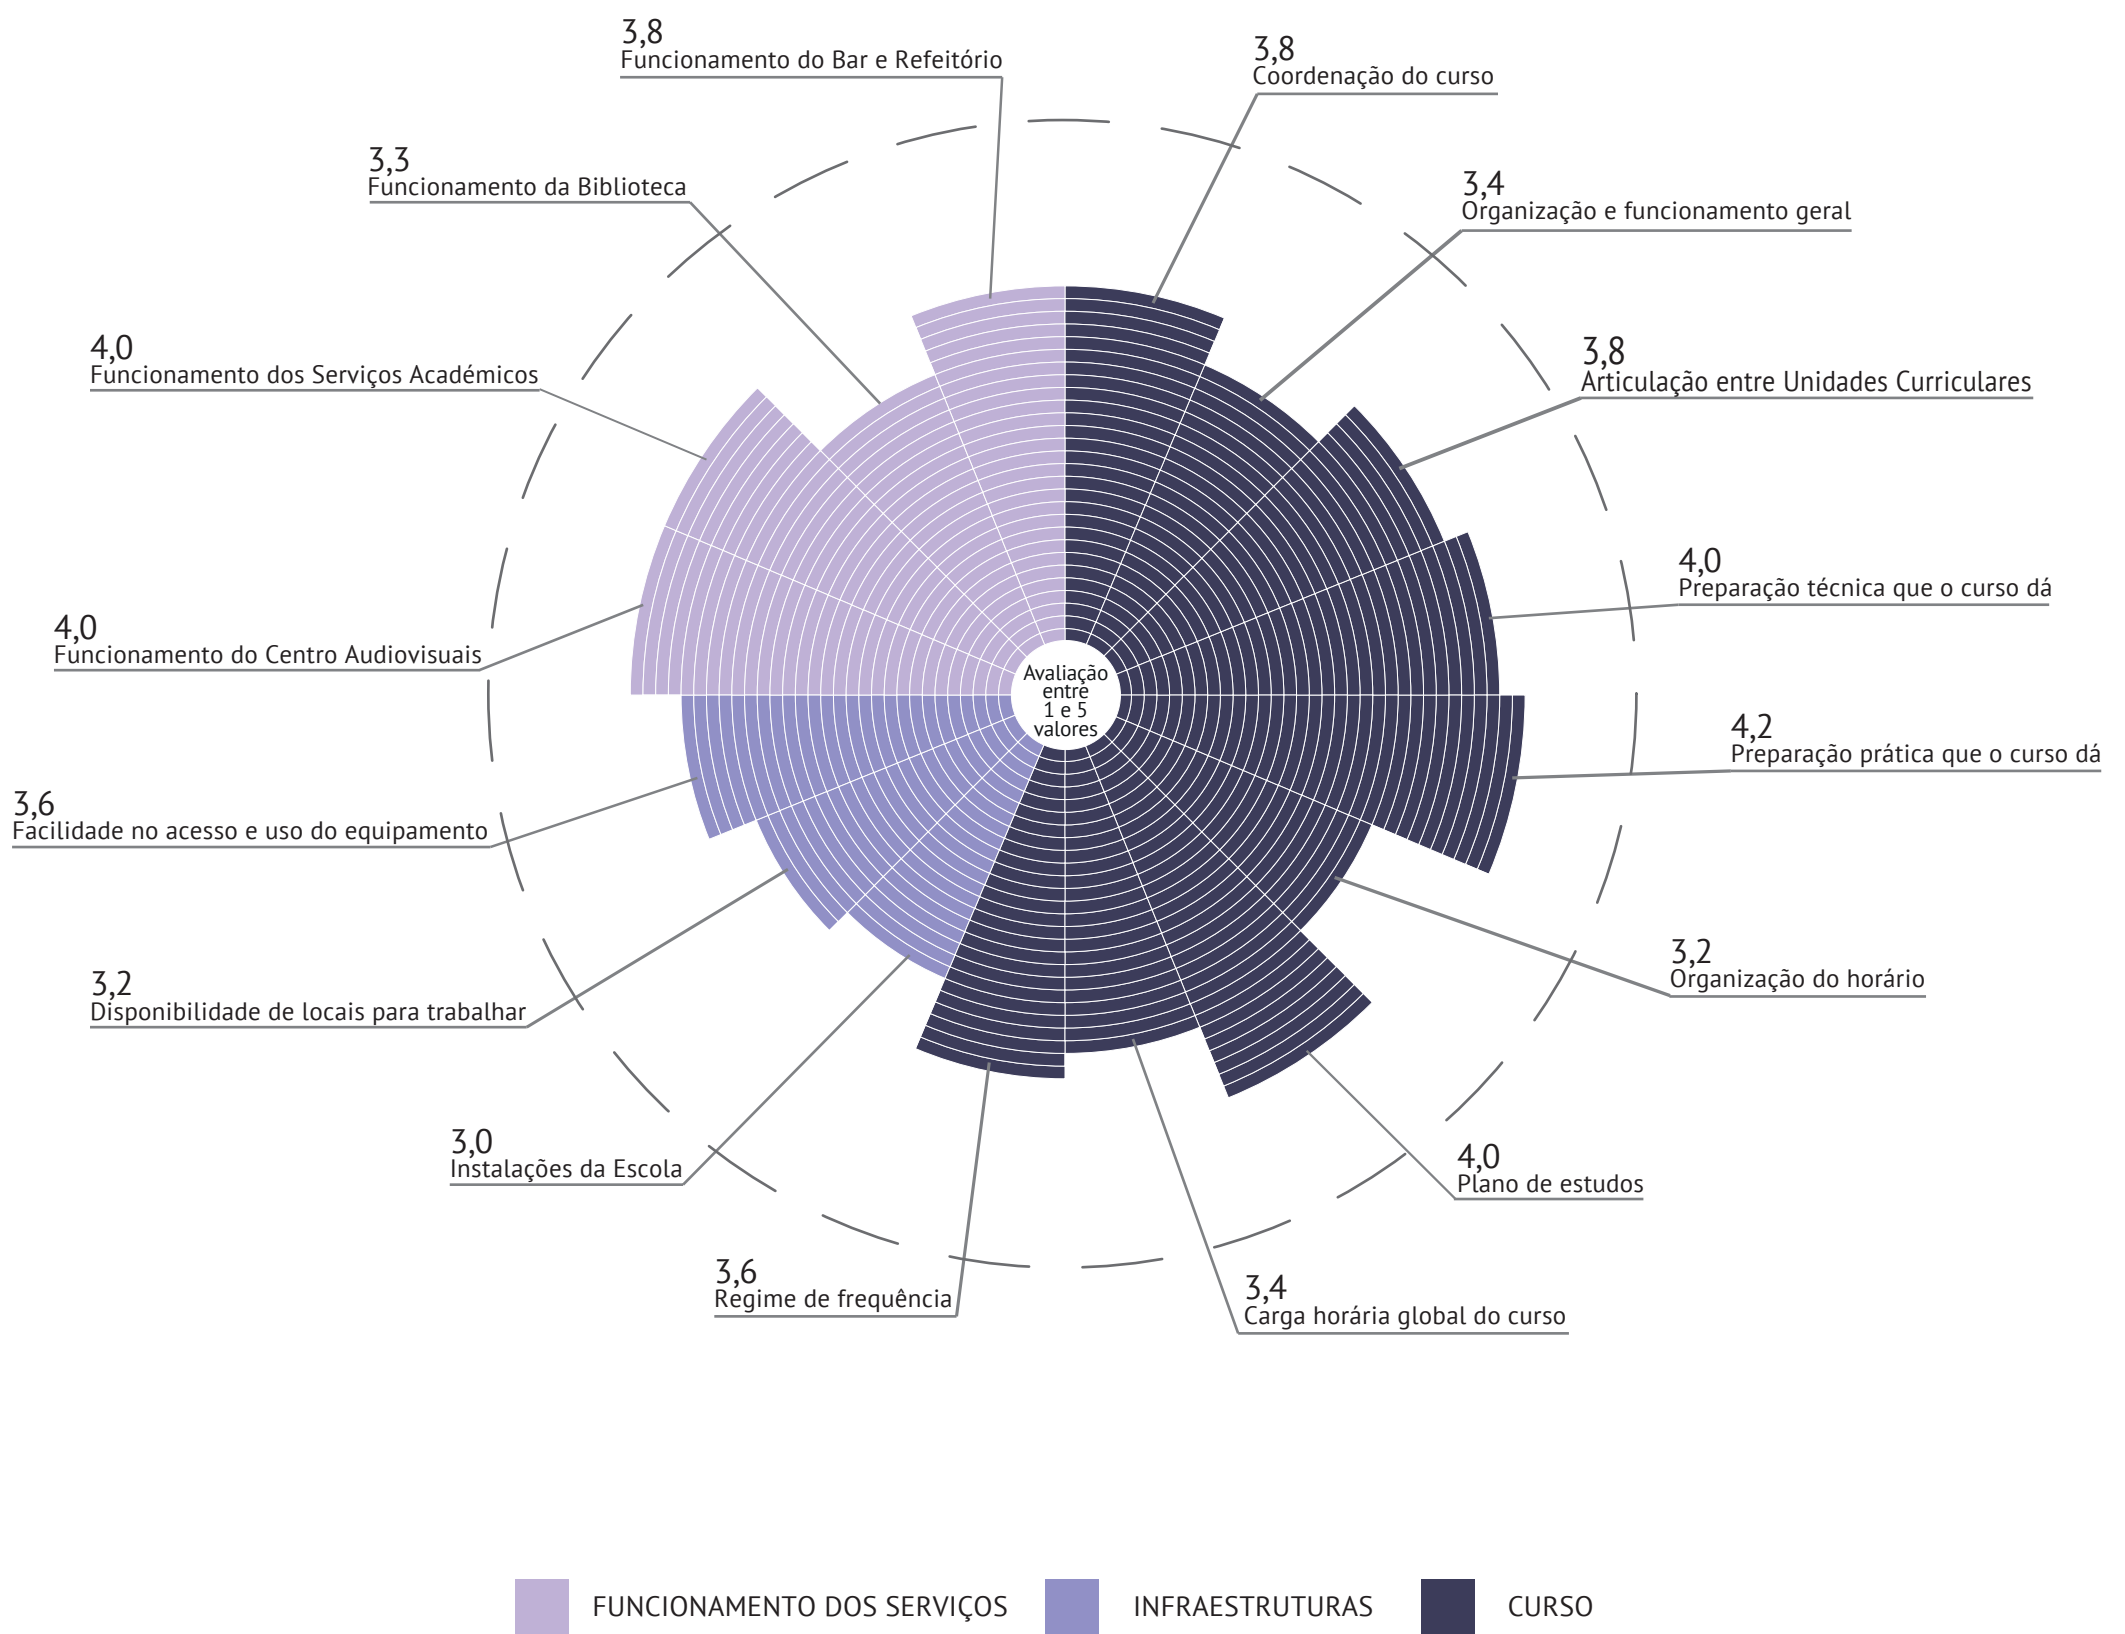

AVALIAÇÃO DA LICENCIATURA MÚSICA NA COMUNIDADE PELOS ALUNOS

2023/2024

AVALIAÇÃO DOS ALUNOS RELATIVAMENTE ÀS UNIDADES CURRICULARES

AVALIAÇÃO DOS ALUNOS RELATIVAMENTE AOS PROFESSORES

■ 0 a 1 valores
 ■ 2 a 3 valores
 ■ 3 a 4 valores
 ■ 4 a 5 valores