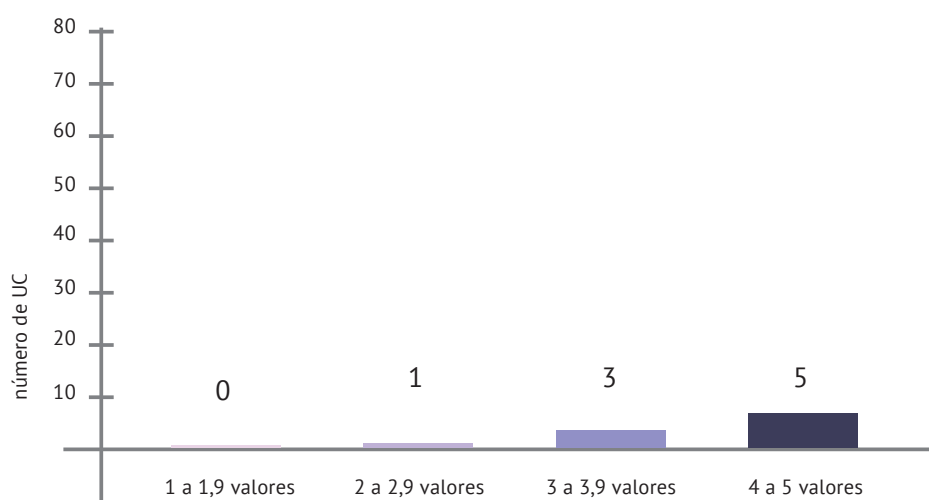

AVALIAÇÃO DA LICENCIATURA MÚSICA NA COMUNIDADE PELOS ALUNOS

2023/2024

AVALIAÇÃO DOS ALUNOS RELATIVAMENTE ÀS UNIDADES CURRICULARES

AVALIAÇÃO DOS ALUNOS RELATIVAMENTE AOS PROFESSORES

■ 0 a 1 valores
 ■ 2 a 3 valores
 ■ 3 a 4 valores
 ■ 4 a 5 valores