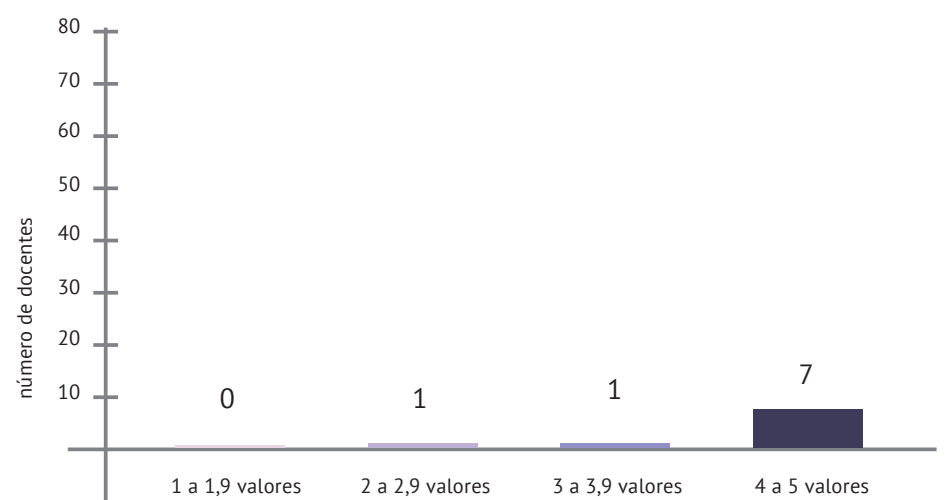

AVALIAÇÃO DA LICENCIATURA MÚSICA NA COMUNIDADE PELOS ALUNOS

2023/2024

AVALIAÇÃO DOS ALUNOS RELATIVAMENTE ÀS UNIDADES CURRICULARES

AVALIAÇÃO DOS ALUNOS RELATIVAMENTE AOS PROFESSORES

■ 0 a 1 valores
 ■ 2 a 3 valores
 ■ 3 a 4 valores
 ■ 4 a 5 valores