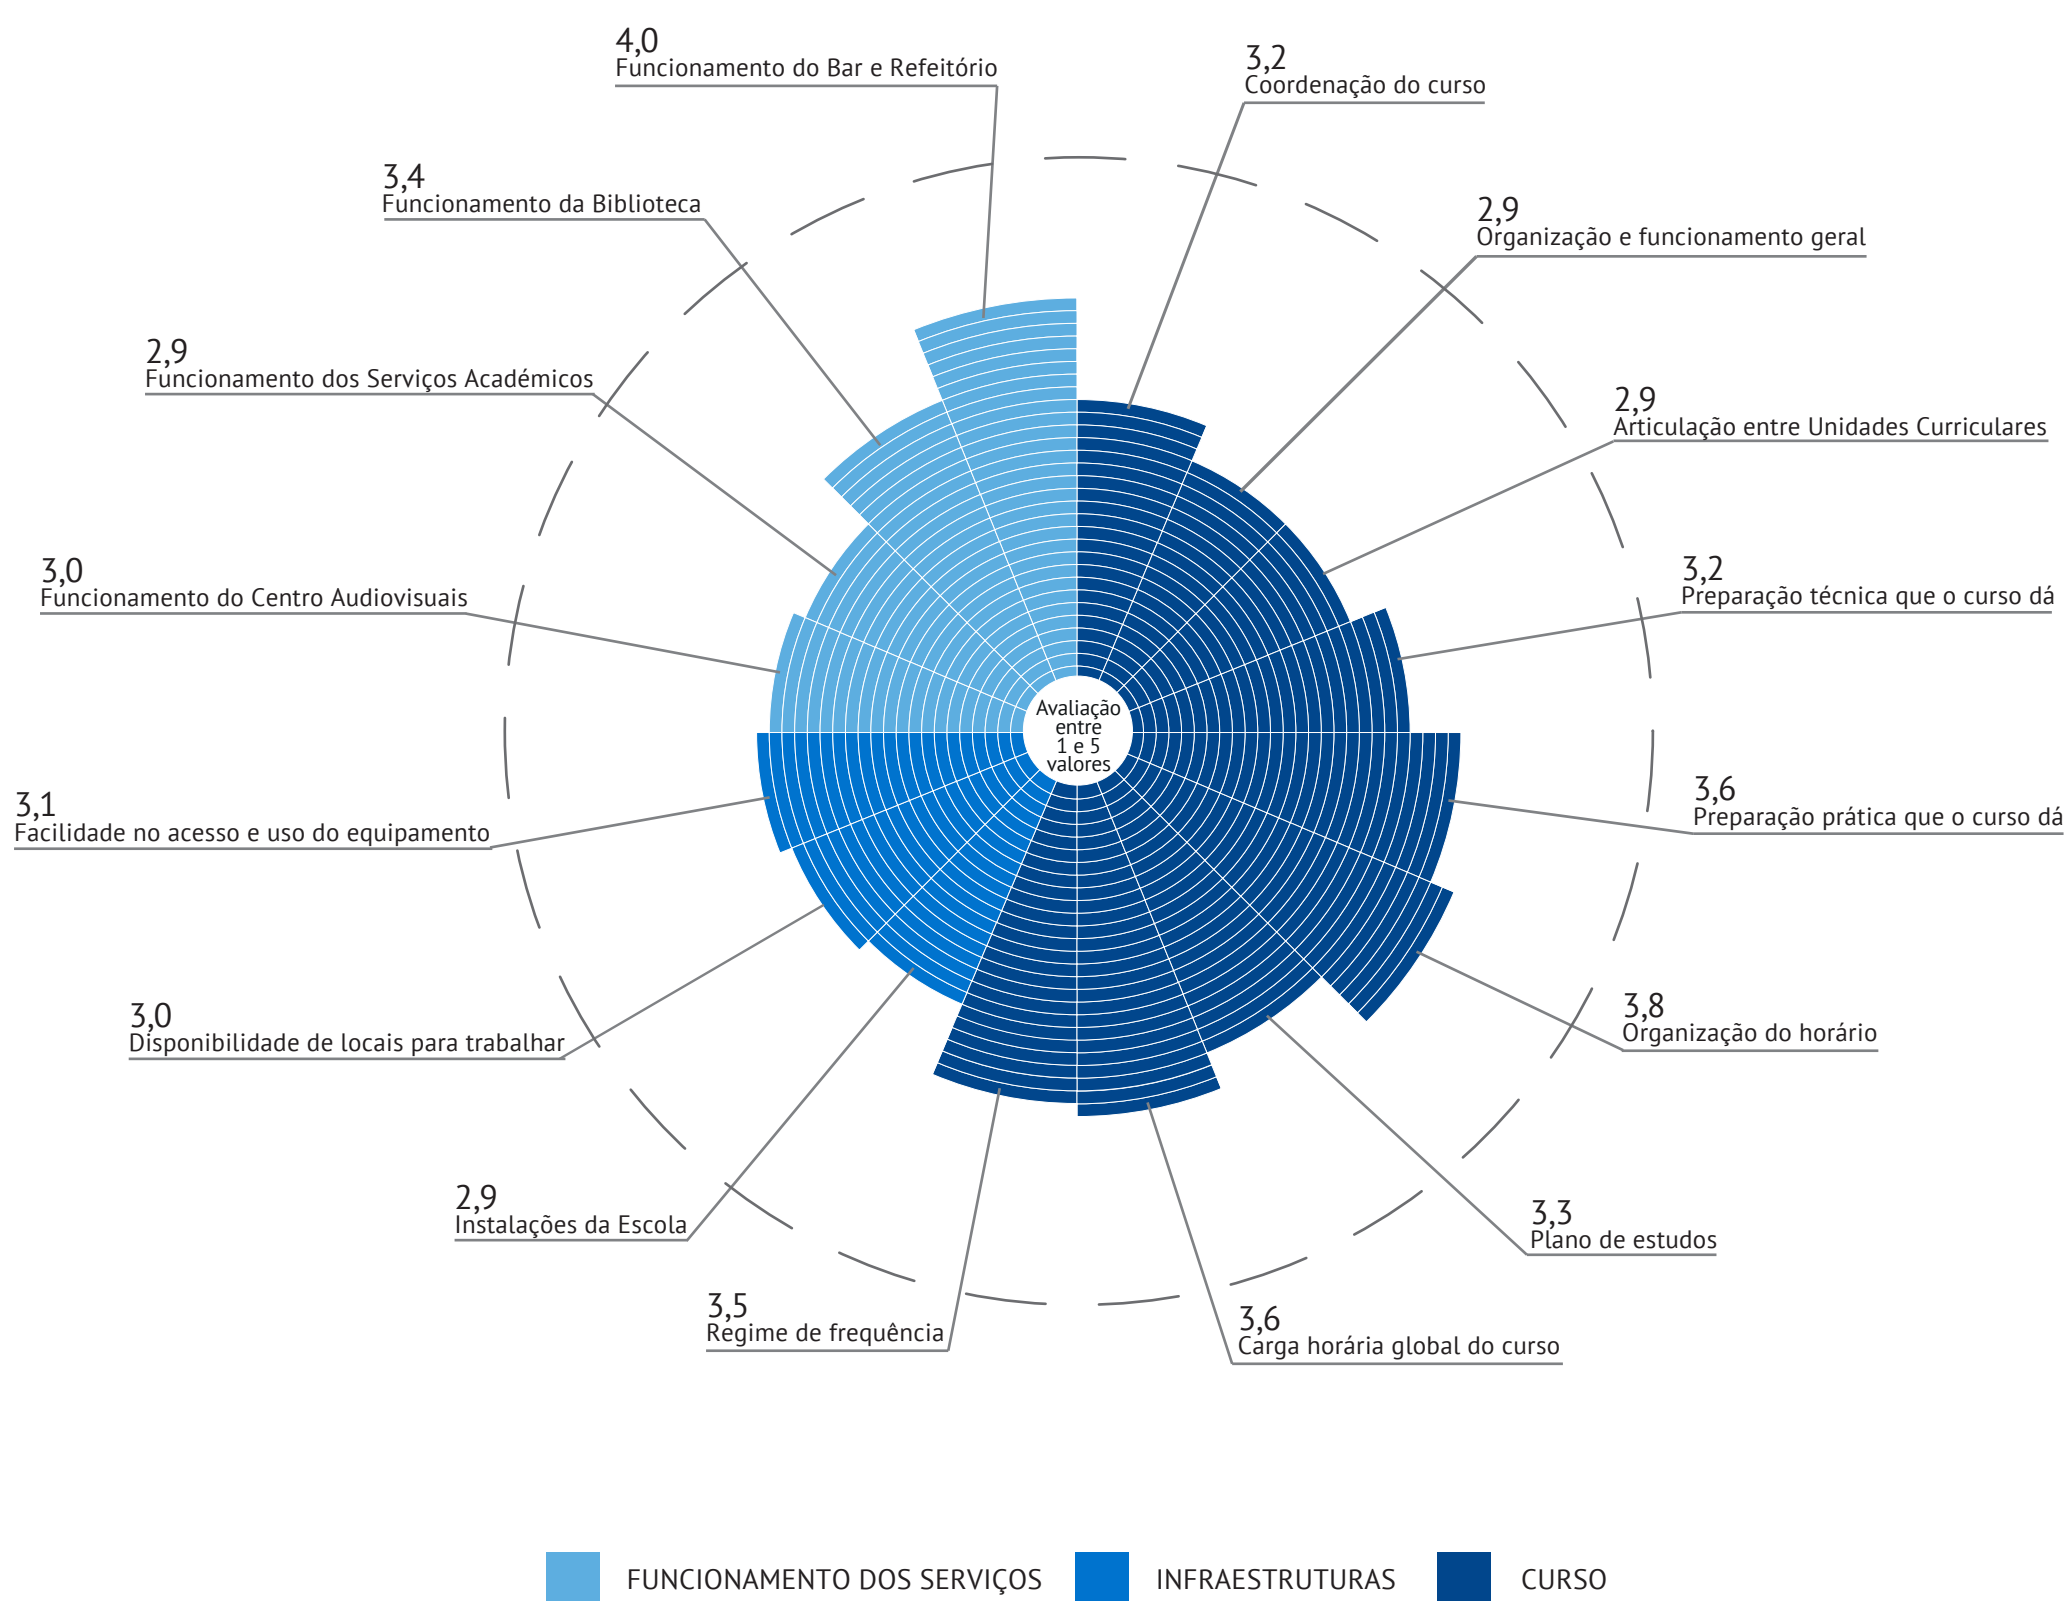

AVALIAÇÃO DO MESTRADO ENSINO DO 1º CICLO DO EB E DE PORTUGUÊS E HISTÓRIA E GEOGRAFIA DE PORTUGAL NO 2º CICLO DO EB PELOS ALUNOS 2023/2024

AVALIAÇÃO DOS ALUNOS RELATIVAMENTE ÀS UNIDADES CURRICULARES

■ 1 a 1,9 valores
 ■ 2 a 2,9 valores
 ■ 3 a 3,9 valores
 ■ 4 a 5 valores

AVALIAÇÃO DOS ALUNOS RELATIVAMENTE AOS PROFESSORES