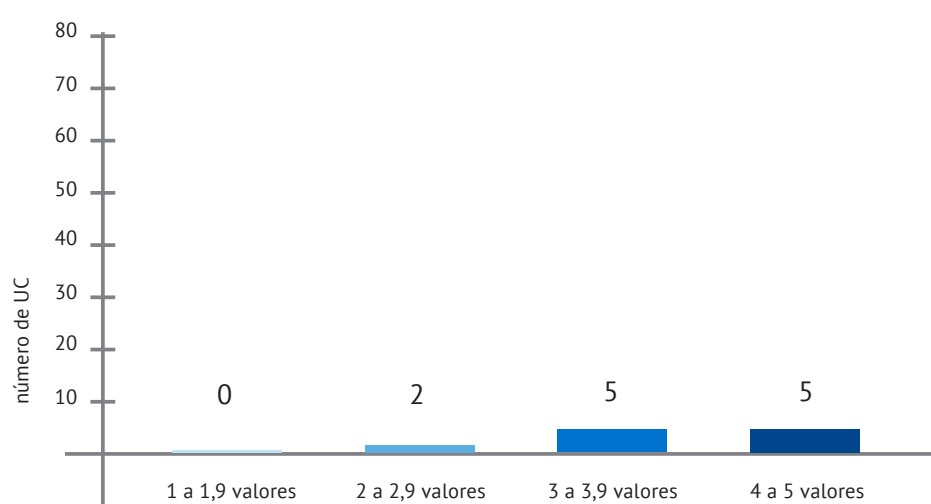

AVALIAÇÃO DO MESTRADO ENSINO DO 1º CICLO DO EB E DE PORTUGUÊS E HISTÓRIA E GEOGRAFIA DE PORTUGAL NO 2º CICLO DO EB PELOS ALUNOS 2023/2024

AVALIAÇÃO DOS ALUNOS RELATIVAMENTE ÀS UNIDADES CURRICULARES

■ 1 a 1,9 valores
 ■ 2 a 2,9 valores
 ■ 3 a 3,9 valores
 ■ 4 a 5 valores

AVALIAÇÃO DOS ALUNOS RELATIVAMENTE AOS PROFESSORES